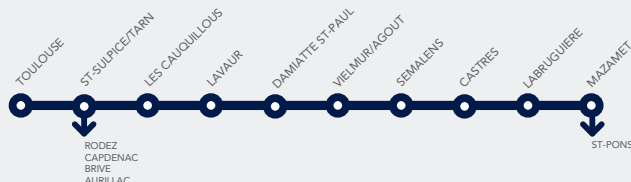

HORAIRES liO TER

APPLICABLES DU 13 DÉCEMBRE 2020
AU 02 JUILLET 2021

MAZAMET > TOULOUSE

* Ne circule pas les jours fériés (sauf exception précisée dans le renvoi numéroté)	Lun à Ven*	Lun à Ven*	Lun à Ven*	Tous les jours	Lun à Ven*	Sauf Sam	Sauf Dim fêtes	Dim et Fêtes	Tous les jours	Tous les jours	Lun à Ven*	Tous les jours
					1			2				3
	liO train	liO train	liO train	liO train	liO train	liO train	liO train	liO car	liO train	liO train	liO train	liO train
Mazamet	5.27	5.51	6.35	7.37	8.43	10.28	12.31	13.05	14.32	17.29	18.23	19.40
Labruguière-Abri Bus								13.20				
Labruguière	5.36	6.00	6.45	7.48	8.53	10.37	12.41		14.42	17.39	18.32	19.50
Castres	5.51	6.14	6.58	8.02	9.07	10.51	12.55	13.35	14.55	17.53	18.58	20.03
Vielmur-sur-Agout	6.02	6.25	7.09	8.13	9.18	11.02	13.05	13.55	15.06	18.03	19.09	20.14
St-Paul Cap-Joux-Centre								14.05				
Damiatte-Saint-Paul	6.11	6.36	7.17	8.21	9.27	11.11	13.14		15.14	18.12	19.18	20.22
Lavour-Centre								14.20				
Lavour	6.22	6.48	7.28	8.32	9.37	11.21	13.24	14.25	15.25	18.24	19.29	20.33
Les-Cauquillous	6.28	6.53	7.34	8.38	9.43	11.27	13.29		15.30	18.30	19.35	20.38
Saint-Sulpice (Tarn)	6.36	7.01	7.42	8.46	9.50	11.36	13.37		15.38	18.38	19.42	20.46
Montastruc R.N. 88												
Montastruc-la-Conseillère	6.44	7.13	7.50	8.54	9.58	11.44	13.45		15.46	18.46	19.50	20.54
Montrabé	6.53	7.22	7.59	9.03	10.07	11.53	13.54		15.55	18.58	20.00	21.06
Toulouse-Matabiau	7.01	7.30	8.06	9.10	10.14	12.01	14.02	15.05	16.02	19.06	20.08	21.14
Numéro de circulation	872451	872453	872455	872457	872473	872459	872461	35578	872463	872465	872467	872469

1 Ne circule pas du 21 au 31 Décembre.

2 Ne circule pas les 1er et 8 Mai.

3 Ne circule pas du 21 au 24 et du 28 au 31 Décembre.

- Correspondance liO (car ou train).
- Consultez l'empreinte CO₂ de vos trajets en vous rendant sur sncf.com
- **Retrouvez tous les billets à petits prix sur ter.sncf.com/occitanie**
- **Informations non contractuelles données sous réserve de modifications.**
  Retrouvez tous vos horaires mis à jour sur le site ter.sncf.com et sur l'appli "Assistant SNCF".

POUR VOTRE CONFORT ET L'AMÉLIORATION DES LIGNES, DES TRAVAUX DE MAINTENANCE SERONT RÉALISÉS DU 6 AU 16 AVRIL. MERCI DE VOUS REPORTER À LA FICHE HORAIRES «TRAVAUX» SUR VOS CANAUX D'INFORMATION HABITUELS.

VERSION 1 - DÉCEMBRE 2020

RESTEZ INFORMÉ
PARTOUT et 24h/24
ASSISTANT SNCF (App)

RESTEZ CONNECTÉ
24h/24 depuis chez vous
ter.sncf.com/occitanie

TOUTE L'INFO SUR VOS
TRANSPORTS RÉGIONAUX
0 800 31 31 31 (service et appel gratuits)

SUIVEZ L'INFO TRAFIC
sur Twitter
@TER_Occitanie

CONSULTEZ NOS OFFRES
ET BON PLANS sur Facebook
SNCF TER liO Occitanie

PARTAGEZ VOS PHOTOS
sur Instagram
@sncf.ter.lio.occitanie

SERVICE
PUBLIC
OCCITANIE
TRANSPORTS