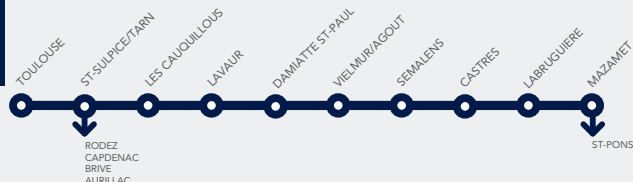

HORAIRES liO Train

APPLICABLES DU 12 DÉCEMBRE 2021
AU 01 JUILLET 2022

TOULOUSE > MAZAMET

* Ne circule pas les jours fériés (sauf exception précisée dans le renvoi numéroté)	Lun à Ven*	Lun à Ven*	Lun à Sam*	Dim et Fêtes	Tous les jours	Tous les jours	Lun à Ven*	Dim et Fêtes	Lun à Ven*	Lun à Ven*	Tous les jours	Tous les jours	Ven*	Tous les jours
		1	2	3				3			4		5	
	liO Train	liO Train	liO Train	liO Train	liO Train	liO Train	liO Train	liO Car	liO Train	liO Train	liO Train	liO Train	liO Car	liO Train
Toulouse Matabiau	5.41	6.43	7.50	8.40	11.43	13.44	15.43	15.46	16.43	17.19	17.40	18.47	19.40	20.43
Montrabé	5.48	6.51	7.57	8.48	11.51	13.51	15.53		16.50	17.26	17.49	18.56		20.51
Montastruc la Conseillère	5.58	7.02	8.07	9.03	12.00	14.01	16.02		16.59	17.36	18.00	19.06		21.04
Montastruc R.N. 88								16.09						
Saint Sulpice (Tarn)	6.07	7.10	8.16	9.12	12.08	14.09	16.11	16.23	17.08	17.44	18.09	19.14		21.13
Les Cauquillous	6.14	7.19	8.24	9.20	12.16	14.17	16.19		17.15	17.52	18.16	19.21		21.21
Lavour	6.23	7.29	8.33	9.26	12.22	14.22	16.25	16.38	17.21	17.59	18.25	19.30	20.20	21.27
Lavour Centre								16.41					20.24	
Damiatte Saint Paul	6.35	7.39	8.44	9.36	12.32	14.33	16.36		17.31	18.13	18.36	19.41		21.37
St Paul Cap Joux Centre								16.56					20.39	
Vielmur sur Agout	6.44	7.48	8.53	9.45	12.41	14.41	16.45	17.08	17.39	18.22	18.44	19.49	20.49	21.46
Castres	7.04	8.08	9.13	10.02	13.01	15.01	17.02	17.23	17.59	18.46	19.08	20.09	21.04	22.03
Labruguière	7.12	8.16	9.21	10.10	13.10	15.10	17.10		18.07	18.54	19.16	20.17		22.11
Labruguière Abri Bus								17.44					21.24	
Mazamet	7.22	8.26	9.30	10.20	13.20	15.20	17.20	17.53	18.17	19.03	19.26	20.27	21.34	22.21
Numéro de circulation	872422³	872400¹	872402³	872420¹	872404⁵	872406⁷	872408⁹	35585	872410¹	872412³	872414⁵	872416⁷	35753	872418⁹

1 Ne circule pas du 20 au 31 décembre.

2 Circule le 25 décembre et le 01 janvier.

3 Ne circule pas le 25 décembre et le 01 janvier.

4 Circule uniquement le samedi et le dimanche du 20 au 31 décembre.

5 Circule le 25 mai.

Correspondance liO (car ou train).

Consultez l'empreinte CO₂ de vos trajets en vous rendant sur [sncf.com](https://www.sncf.com)

Retrouvez tous les billets à petits prix sur trainlio.sncf.com et dans nos espaces de vente.

Informations non contractuelles données sous réserve de modifications.

Retrouvez tous vos horaires mis à jour sur le site trainlio.sncf.com et sur l'appli "Assistant SNCF".

POUR VOTRE CONFORT ET L'AMÉLIORATION DES LIGNES, DES TRAVAUX DE MAINTENANCE SERONT RÉALISÉS DU 12 AU 13 FÉVRIER, DU 07 MARS AU 02 JUILLET. MERCI DE VOUS REPORTER À LA FICHE HORAIRES «TRAVAUX» SUR VOS CANAUX D'INFORMATION HABITUELS.

Avec l'Assistant SNCF, calculez votre itinéraire, restez informé en temps réel, achetez directement vos billets de train ou encore réservez votre course en VTC.

VERSION 1 - OCTOBRE 2021

RESTEZ INFORMÉ PARTOUT et 24h/24 ASSISTANT SNCF

RESTEZ CONNECTÉ 24h/24 depuis chez vous trainlio.sncf.com

TOUTE L'INFO SUR VOS TRANSPORTS RÉGIONAUX 0 800 31 31 31 (service et appel gratuits)

SUIVEZ L'INFO TRAFIC sur Twitter [@lio_train_sncf](https://twitter.com/lio_train_sncf)

CONSULTEZ NOS OFFRES ET BON PLANS sur Facebook LIO TRAIN SNCF OCCITANIE