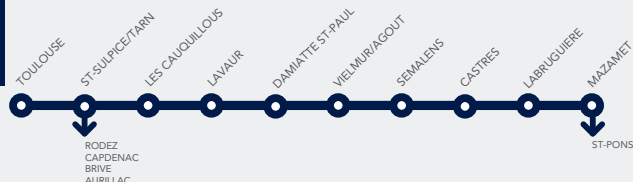

HORAIRES liO Train

APPLICABLES DU 12 DÉCEMBRE 2021
AU 01 JUILLET 2022

MAZAMET > TOULOUSE

* Ne circule pas les jours fériés (sauf exception précisée dans le renvoi numéroté)	Lun à Ven*	Lun à Ven*	Lun à Ven*	Tous les jours	Lun à Ven*	Sauf Sam	Lun à Sam*	Dim et Fêtes	Tous les jours	Tous les jours	Lun à Ven*	Tous les jours
					1	3	2	3				4
	liO Train	liO Train	liO Train	liO Train	liO Train	liO Train	liO Train	liO Car	liO Train	liO Train	liO Train	liO Train
Mazamet	5.27	5.51	6.35	7.37	8.43	10.28	12.31	13.05	14.32	17.29	18.23	19.40
Labruguière Abri Bus								13.20				
Labruguière	5.36	6.00	6.45	7.48	8.53	10.37	12.41		14.42	17.39	18.33	19.50
Castres	5.51	6.14	6.58	8.02	9.07	10.51	12.55	13.35	14.55	17.53	18.58	20.03
Vielmur sur Agout	6.02	6.25	7.09	8.13	9.18	11.02	13.05	13.55	15.06	18.03	19.09	20.14
St Paul Cap Joux Centre								14.05				
Damiatte Saint Paul	6.11	6.36	7.17	8.21	9.27	11.11	13.14		15.14	18.12	19.18	20.22
Lavour Centre								14.20				
Lavour	6.22	6.48	7.28	8.32	9.37	11.21	13.24	14.25	15.25	18.24	19.29	20.33
Les Cauquillous	6.28	6.53	7.34	8.38	9.43	11.27	13.29		15.30	18.30	19.35	20.38
Saint Sulpice (Tarn)	6.36	7.01	7.42	8.46	9.50	11.36	13.37		15.38	18.38	19.42	20.46
Montastruc R.N. 88												
Montastruc la Conseillère	6.44	7.13	7.50	8.54	9.58	11.44	13.45		15.46	18.46	19.50	20.54
Montrabé	6.53	7.22	7.59	9.03	10.07	11.53	13.54		15.55	18.58	20.00	21.06
Toulouse Matabiau	7.01	7.30	8.06	9.10	10.14	12.01	14.02	15.05	16.02	19.06	20.08	21.14
Numéro de circulation	872450¹	872452³	872454⁵	872456⁷	872472³	872458⁹	872460¹	35578	872462⁹	872464⁵	872466⁷	872468⁹

1 Ne circule pas du 20 au 31 décembre.

2 Circule le 25 décembre et le 01 janvier.

3 Ne circule pas le 25 décembre et le 01 janvier.

4 Circule uniquement le samedi et le dimanche du 20 au 31 décembre.

Correspondance liO (car ou train).

Consultez l'empreinte CO₂ de vos trajets en vous rendant sur sncf.com

Retrouvez tous les billets à petits prix sur trainlio.sncf.com et dans nos espaces de vente.

Informations non contractuelles données sous réserve de modifications.

Retrouvez tous vos horaires mis à jour sur le site trainlio.sncf.com et sur l'appli "Assistant SNCF".

POUR VOTRE CONFORT ET L'AMÉLIORATION DES LIGNES, DES TRAVAUX DE MAINTENANCE SERONT RÉALISÉS DU 12 AU 13 FÉVRIER, DU 07 MARS AU 02 JUILLET. MERCI DE VOUS REPORTER À LA FICHE HORAIRES «TRAVAUX» SUR VOS CANAUX D'INFORMATION HABITUELS.

RESTEZ INFORMÉ
PARTOUT et 24h/24
ASSISTANT SNCF (appli)

RESTEZ CONNECTÉ
24h/24 depuis chez vous
trainlio.sncf.com

TOUTE L'INFO SUR VOS
TRANSPORTS RÉGIONAUX
0 800 31 31 31 (service et appel gratuits)

SUIVEZ L'INFO TRAFIC
sur Twitter
[@lio_train_sncf](https://twitter.com/lio_train_sncf)

CONSULTEZ NOS OFFRES
ET BON PLANS sur Facebook
LIO TRAIN SNCF OCCITANIE

PARTAGEZ VOS PHOTOS
sur Instagram
[@lio.train.sncf](https://www.instagram.com/lio.train.sncf)