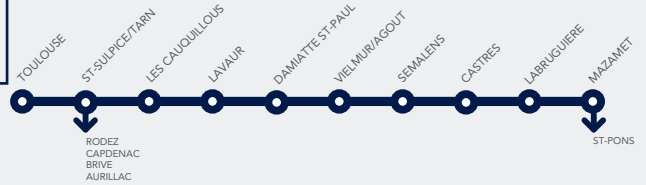

HORAIRES liO Train

APPLICABLES DU 11 DÉCEMBRE 2022
AU 7 JUILLET 2023

MAZAMET > TOULOUSE

* Ne circule pas les jours fériés (sauf exception précisée dans le renvoi numéroté)	Lun à Ven*	Lun à Ven*	Lun à Ven*	Tous les jours	Lun à Ven*	Sauf Sam	Lun à Sam*	Dim et Fêtes	Tous les jours	Tous les jours	Lun à Ven*	Tous les jours
					1							1
	liO Train	liO Train	liO Train	liO Train	liO Train	liO Train	liO Train	liO Car	liO Train	liO Train	liO Train	liO Train
Mazamet	5.27	5.50	6.35	7.37	8.43	10.28	12.31	13.05	14.32	17.29	18.23	19.40
Labruguière Abri Bus								13.20				
Labruguière	5.36	6.00	6.45	7.48	8.53	10.37	12.41		14.42	17.39	18.33	19.50
Castres	5.51	6.14	6.58	8.02	9.07	10.51	12.55	13.35	14.55	17.53	18.58	20.03
Vielmur-sur-Agout	6.02	6.25	7.09	8.13	9.18	11.02	13.05	13.55	15.06	18.03	19.09	20.14
St-Paul-Cap-Joux Centre								14.05				
Damiatte Saint-Paul	6.11	6.36	7.17	8.21	9.27	11.11	13.14		15.14	18.12	19.18	20.22
Lavarur Centre								14.20				
Lavarur	6.22	6.48	7.28	8.32	9.37	11.21	13.24	14.25	15.25	18.24	19.29	20.33
Les Cauquillous	6.28	6.53	7.34	8.38	9.43	11.27	13.29		15.30	18.30	19.35	20.38
Saint-Sulpice (Tarn)	6.36	7.01	7.41	8.45	9.50	11.36	13.37		15.38	18.38	19.42	20.46
Montastruc R.N. 88												
Montastruc-la-Conseillère	6.44	7.13	7.49	8.54	9.58	11.44	13.45		15.46	18.46	19.50	20.54
Montrabé	6.53	7.22	7.58	9.03	10.08	11.53	13.54		15.55	18.58	20.00	21.06
Toulouse-Matabiau	7.01	7.30	8.06	9.10	10.16	12.01	14.02	15.05	16.02	19.06	20.08	21.14
Numéro de circulation	872450¹	872452³	872454⁵	872456⁷	872472³	872458⁹	872460¹	35578	872462³	872464⁵	872466⁷	872468⁹

1 Ne circule pas du 19 au 30 décembre, du 20 février au 3 mars, du 24 avril au 5 mai.

- Correspondance liO (car ou train).
- Consultez l'empreinte CO₂ de vos trajets en vous rendant sur [sncf.com](https://www.sncf.com)
- Retrouvez tous les billets à petits prix sur trainlio.sncf.com et dans nos espaces de vente.
- Informations non contractuelles données sous réserve de modifications. Retrouvez tous vos horaires mis à jour sur le site trainlio.sncf.com et sur l'Appli SNCF.

Les fiches horaires sont disponibles en impression à domicile ou auprès du guichet le plus proche.

POUR VOTRE CONFORT ET L'AMÉLIORATION DES LIGNES, DES TRAVAUX DE MAINTENANCE SERONT RÉALISÉS DU 27 AU 30 JANVIER, DU 20 FÉVRIER AU 3 MARS, DU 13 AU 24 MARS, DU 27 MARS AU 7 AVRIL, DU 11 AU 21 AVRIL, DU 24 AVRIL AU 5 MAI, DU 6 AU 8 MAI, DU 18 AU 21 MAI, DU 27 AU 29 MAI, DU 26 JUIN AU 7 JUILLET. MERCI DE VOUS REPORTER À LA FICHE HORAIRES «TRAVAUX» SUR VOS CANAUX D'INFORMATION HABITUELS.