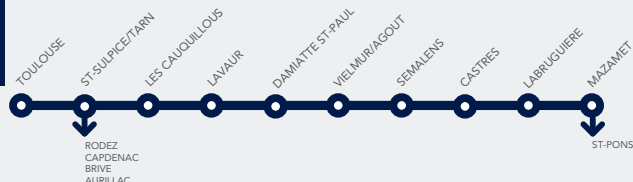

HORAIRES liO Train

APPLICABLES DU 03 JUILLET 2021
AU 11 DÉCEMBRE 2021

MAZAMET > TOULOUSE

* Ne circule pas les jours fériés (sauf exception précisée dans le renvoi numéroté)	Lun à Ven*	Lun à Ven*	Lun à Ven*	Tous les jours	Lun à Ven*	Sauf Sam	Sauf Dim Fêtes	Dim et Fêtes	Tous les jours	Tous les jours	Lun à Ven*	Tous les jours
					1							2
	liO Train	liO Train	liO Train	liO Train	liO Train	liO Train	liO Train	liO Car	liO Train	liO Train	liO Train	liO Train
Mazamet	5.27	5.51	6.35	7.37	8.43	10.28	12.31	13.05	14.32	17.29	18.23	19.40
Labruguière-Abri Bus								13.20				
Labruguière	5.36	6.00	6.45	7.48	8.53	10.37	12.41		14.42	17.39	18.32	19.50
Castres	5.51	6.14	6.58	8.02	9.07	10.51	12.55	13.35	14.55	17.53	18.58	20.03
Vielmur-sur-Agout	6.02	6.25	7.09	8.13	9.18	11.02	13.05	13.55	15.06	18.03	19.09	20.14
St-Paul Cap-Joux-Centre								14.05				
Damiatte-Saint-Paul	6.11	6.36	7.17	8.21	9.27	11.11	13.14		15.14	18.12	19.18	20.22
Lavour-Centre								14.20				
Lavour	6.22	6.48	7.28	8.32	9.37	11.21	13.24	14.25	15.25	18.24	19.29	20.33
Les-Cauquillous	6.28	6.53	7.34	8.38	9.43	11.27	13.29		15.30	18.30	19.35	20.38
Saint-Sulpice (Tarn)	6.36	7.01	7.42	8.46	9.50	11.36	13.37		15.38	18.38	19.42	20.46
Montastruc R.N. 88												
Montastruc-la-Conseillère	6.44	7.13	7.50	8.54	9.58	11.44	13.45		15.46	18.46	19.50	20.54
Montrabé	6.53	7.22	7.59	9.03	10.07	11.53	13.54		15.55	18.58	20.00	21.06
Toulouse-Matabiau	7.01	7.30	8.06	9.10	10.14	12.01	14.02	15.05	16.02	19.06	20.08	21.14
Numéro de circulation	872450¹	872452³	872454⁵	872456⁷	872472³	872458⁹	872460¹	35578⁹	872462³	872464⁵	872466⁷	872468⁹

1 Ne circule pas du 05 juillet au 27 août 2021.

2 Circule uniquement les samedis, dimanches et fêtes du 05 juillet au 27 août 2021.

- Correspondance liO (car ou train).
- Consultez l'empreinte CO₂ de vos trajets en vous rendant sur sncf.com
- **Retrouvez tous les billets à petits prix sur ter.sncf.com/occitanie et dans nos espaces de vente.**
- **Informations non contractuelles données sous réserve de modifications.**
  Retrouvez tous vos horaires mis à jour sur le site ter.sncf.com et sur l'appli "Assistant SNCF".

POUR VOTRE CONFORT ET L'AMÉLIORATION DES LIGNES, DES TRAVAUX DE MAINTENANCE SERONT RÉALISÉS DU 29 NOVEMBRE AU 10 DÉCEMBRE 2021. MERCI DE VOUS REPORTER À LA FICHE HORAIRES «TRAVAUX» SUR VOS CANAUX D'INFORMATION HABITUELS.

RESTEZ INFORMÉ PARTOUT et 24h/24 ASSISTANT SNCF (appli)

RESTEZ CONNECTÉ 24h/24 depuis chez vous ter.sncf.com/occitanie

TOUTE L'INFO SUR VOS TRANSPORTS RÉGIONAUX 0 800 31 31 31 (service et appel gratuits)

SUIVEZ L'INFO TRAFIC sur Twitter @TER_Occitanie

CONSULTEZ NOS OFFRES ET BON PLANS sur Facebook SNCF TER liO Occitanie

PARTAGEZ VOS PHOTOS sur Instagram @sncf.ter.lio.occitanie

SERVICE PUBLIC OCCITANIE TRANSPORTS