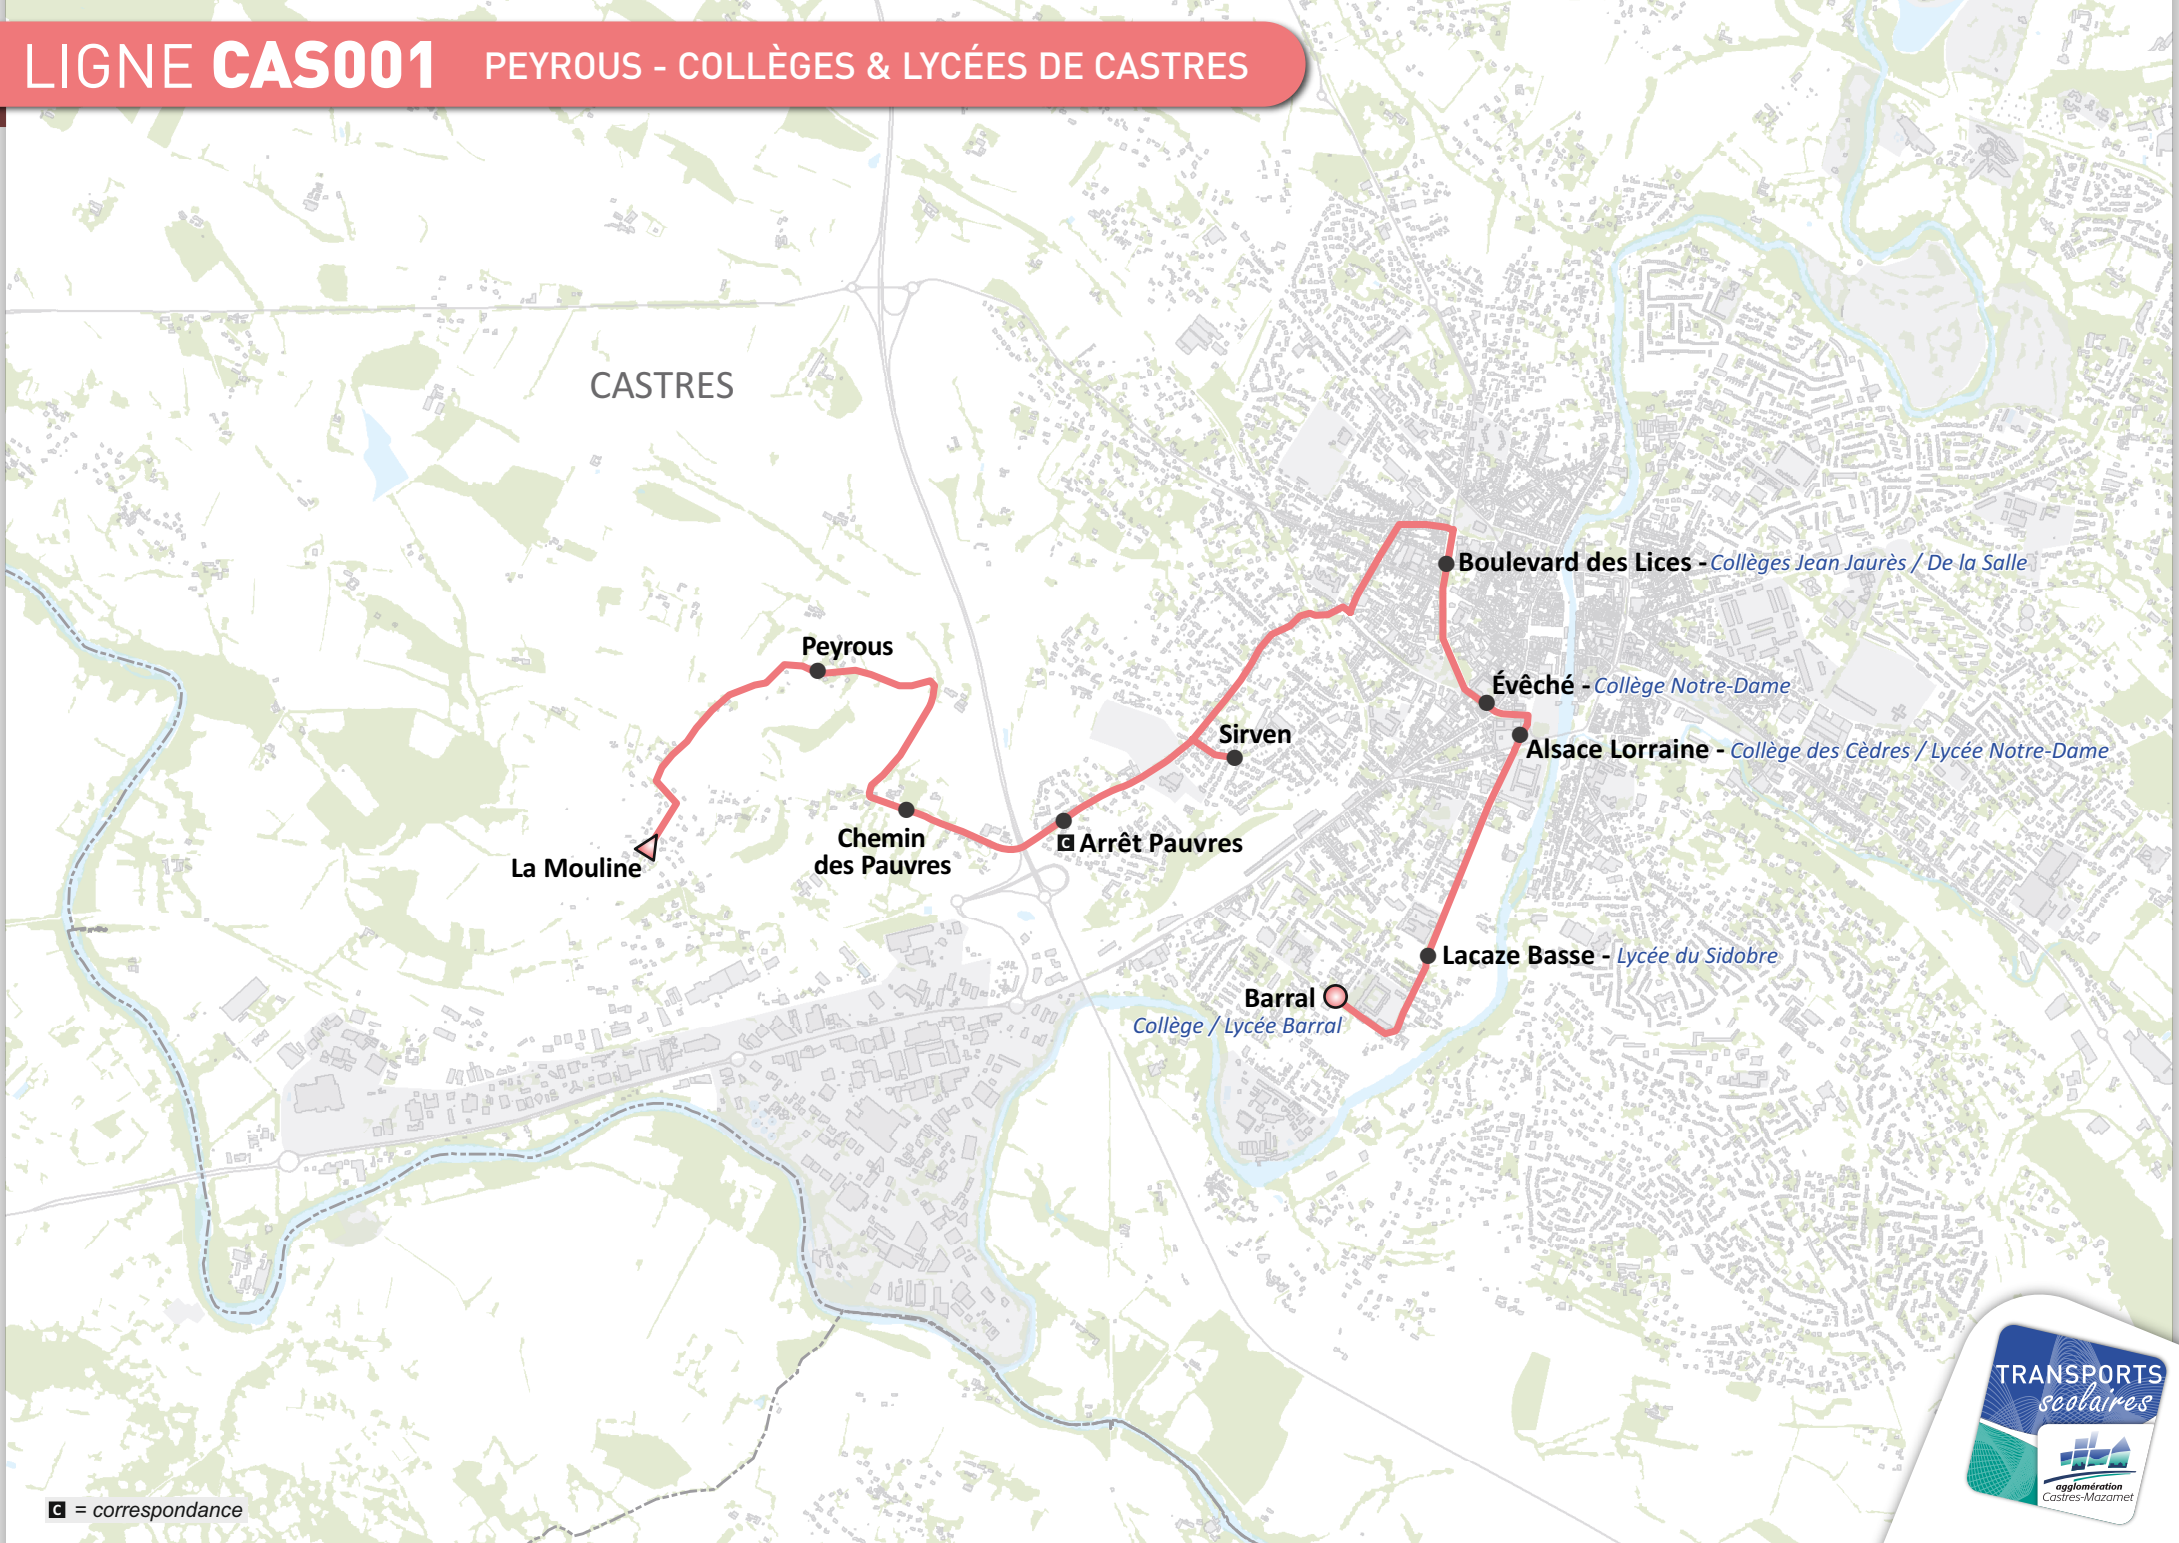

LIGNE CAS001 PEYROUS - COLLÈGES & LYCÉES DE CASTRES

□ = correspondance