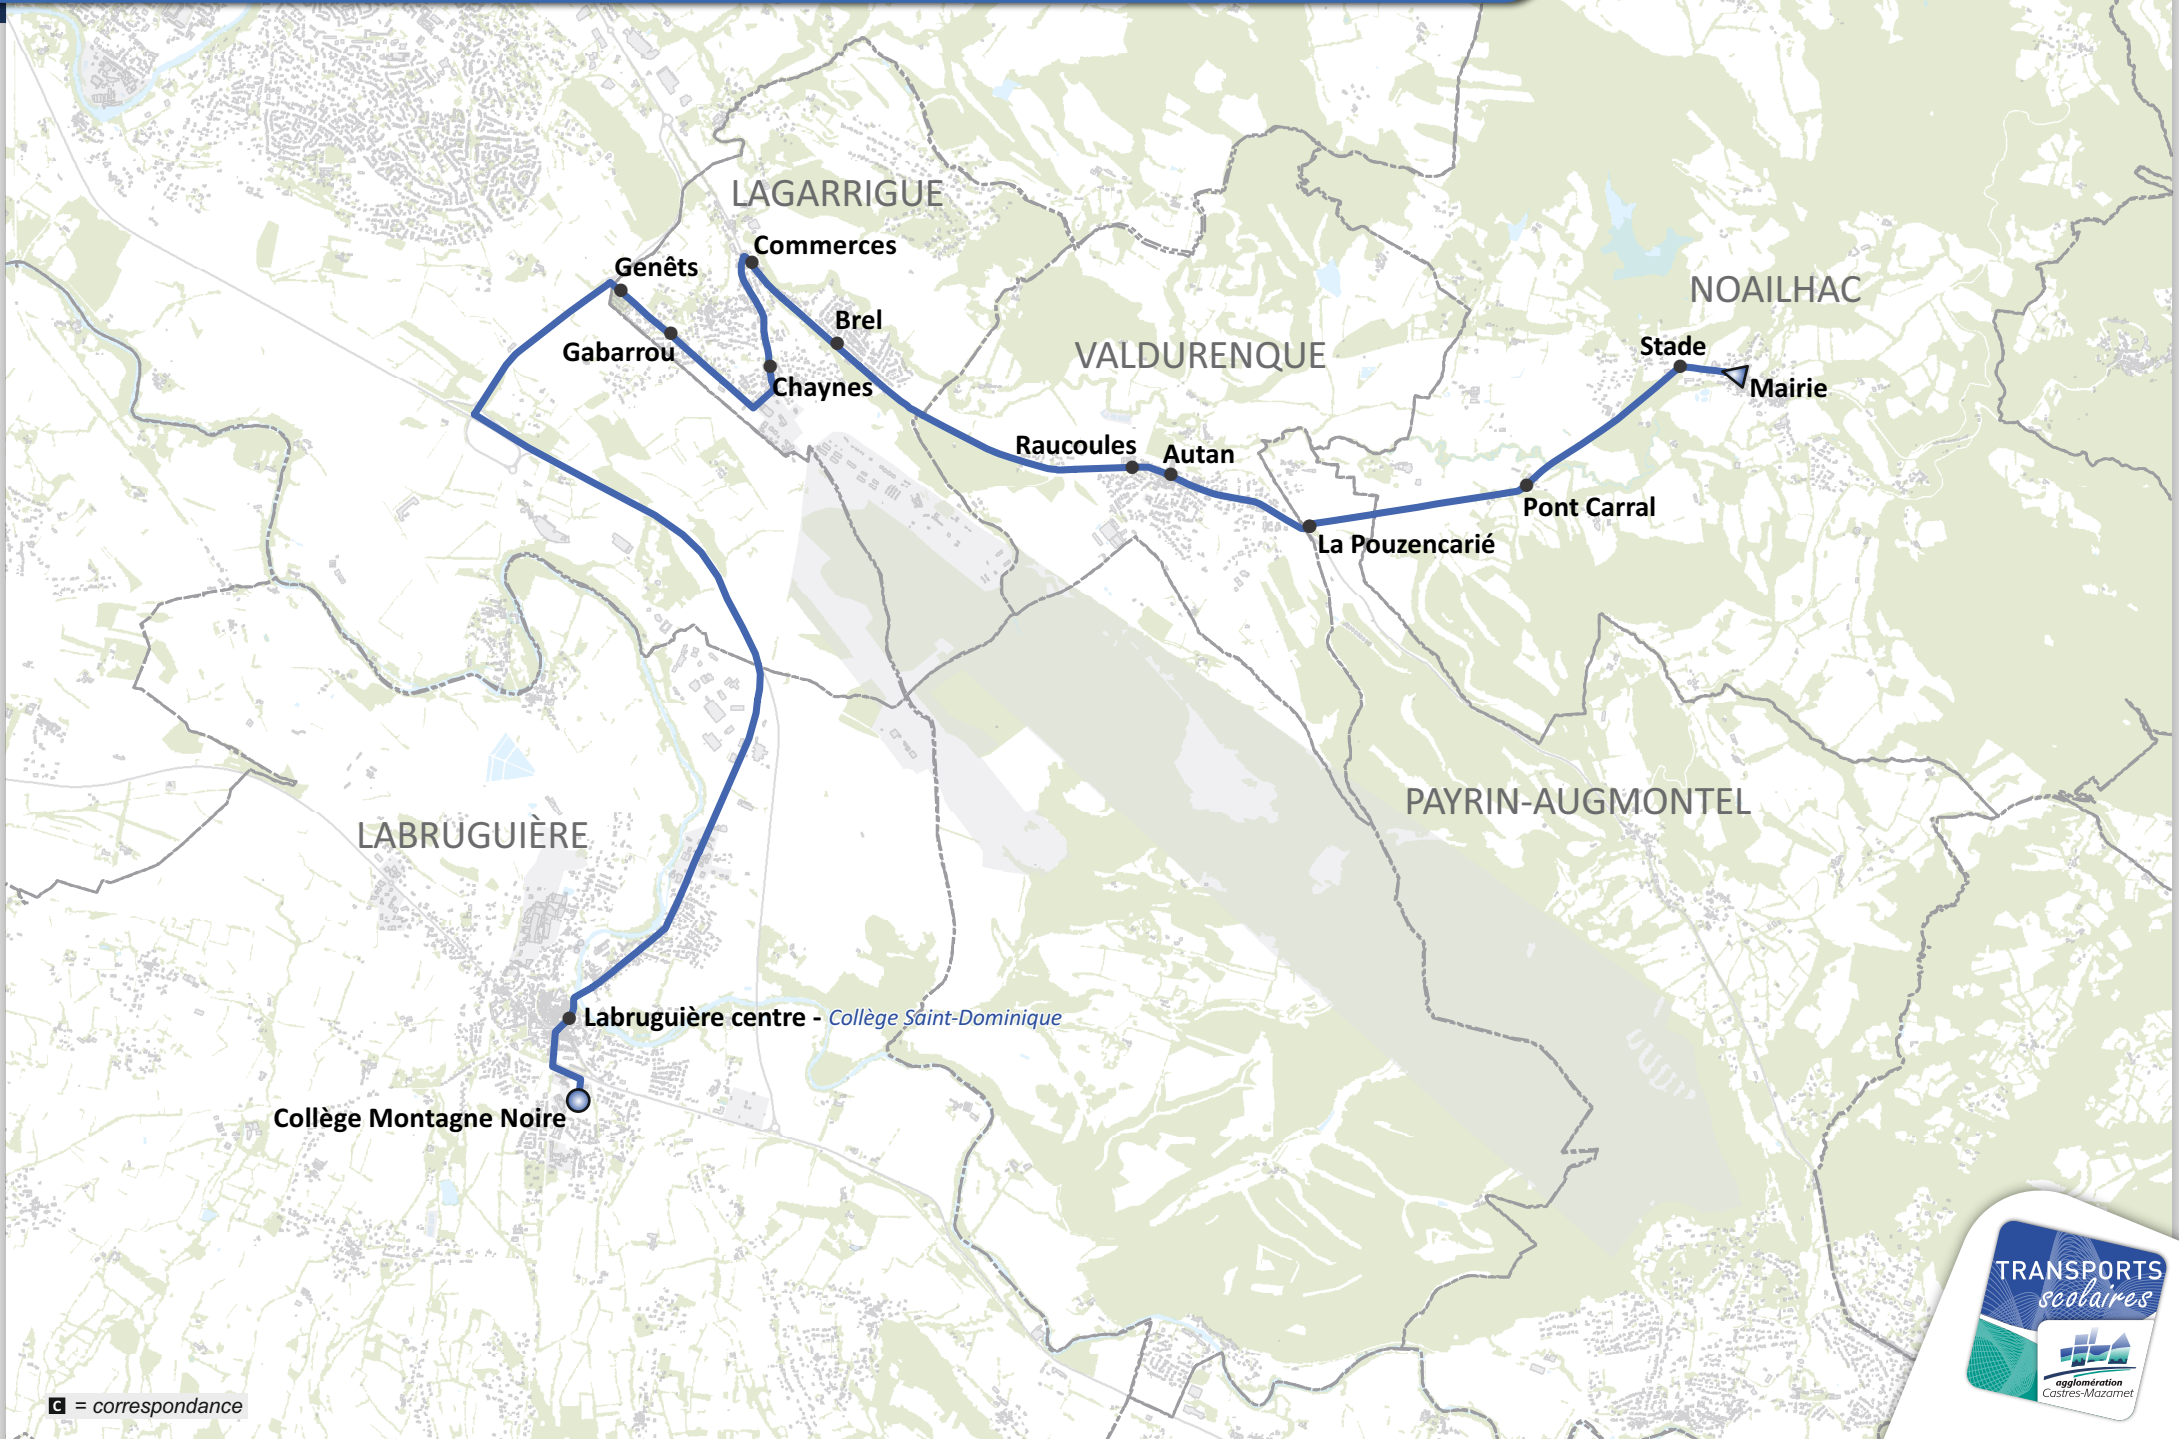

COMMUNE	POINT D'ARRÊT	--M--	--M--	LM-JV	LM-JV
LABRUGUIÈRE	LABRUGUIÈRE CENTRE - <i>Collège Saint-Dominique</i>	12:00	12:00	17:00	17:00
	COLLÈGE MONTAGNE NOIRE	12:15	12:15	17:10	17:10
LAGARRIGUE	GENÊTS	-	12:28	17:23	17:23
	GABARROU	-	12:29	17:24	17:24
	CHAYNES	-	12:32	17:27	17:27
	COMMERCES	12:35	12:35	17:30	17:30
VALDURENQUE	BREL	12:36	12:36	17:31	17:31
	RAUCOULES	12:39	12:39	17:34	17:34
	AUTAN	12:40	12:40	17:35	17:35
PAYRIN-AUGMONTEL	LA POUZENCARIÉ	12:41	-	17:36	-
NOAILHAC	PONT CARRAL	12:44	-	17:39	-
	STADE	12:46	-	17:41	-
	MAIRIE	12:48	-	17:43	-

LIGNE LAB007 NOAILHAC - VALDURENQUE - LAGARRIGUE - LABRUGUIÈRE

□ = correspondance