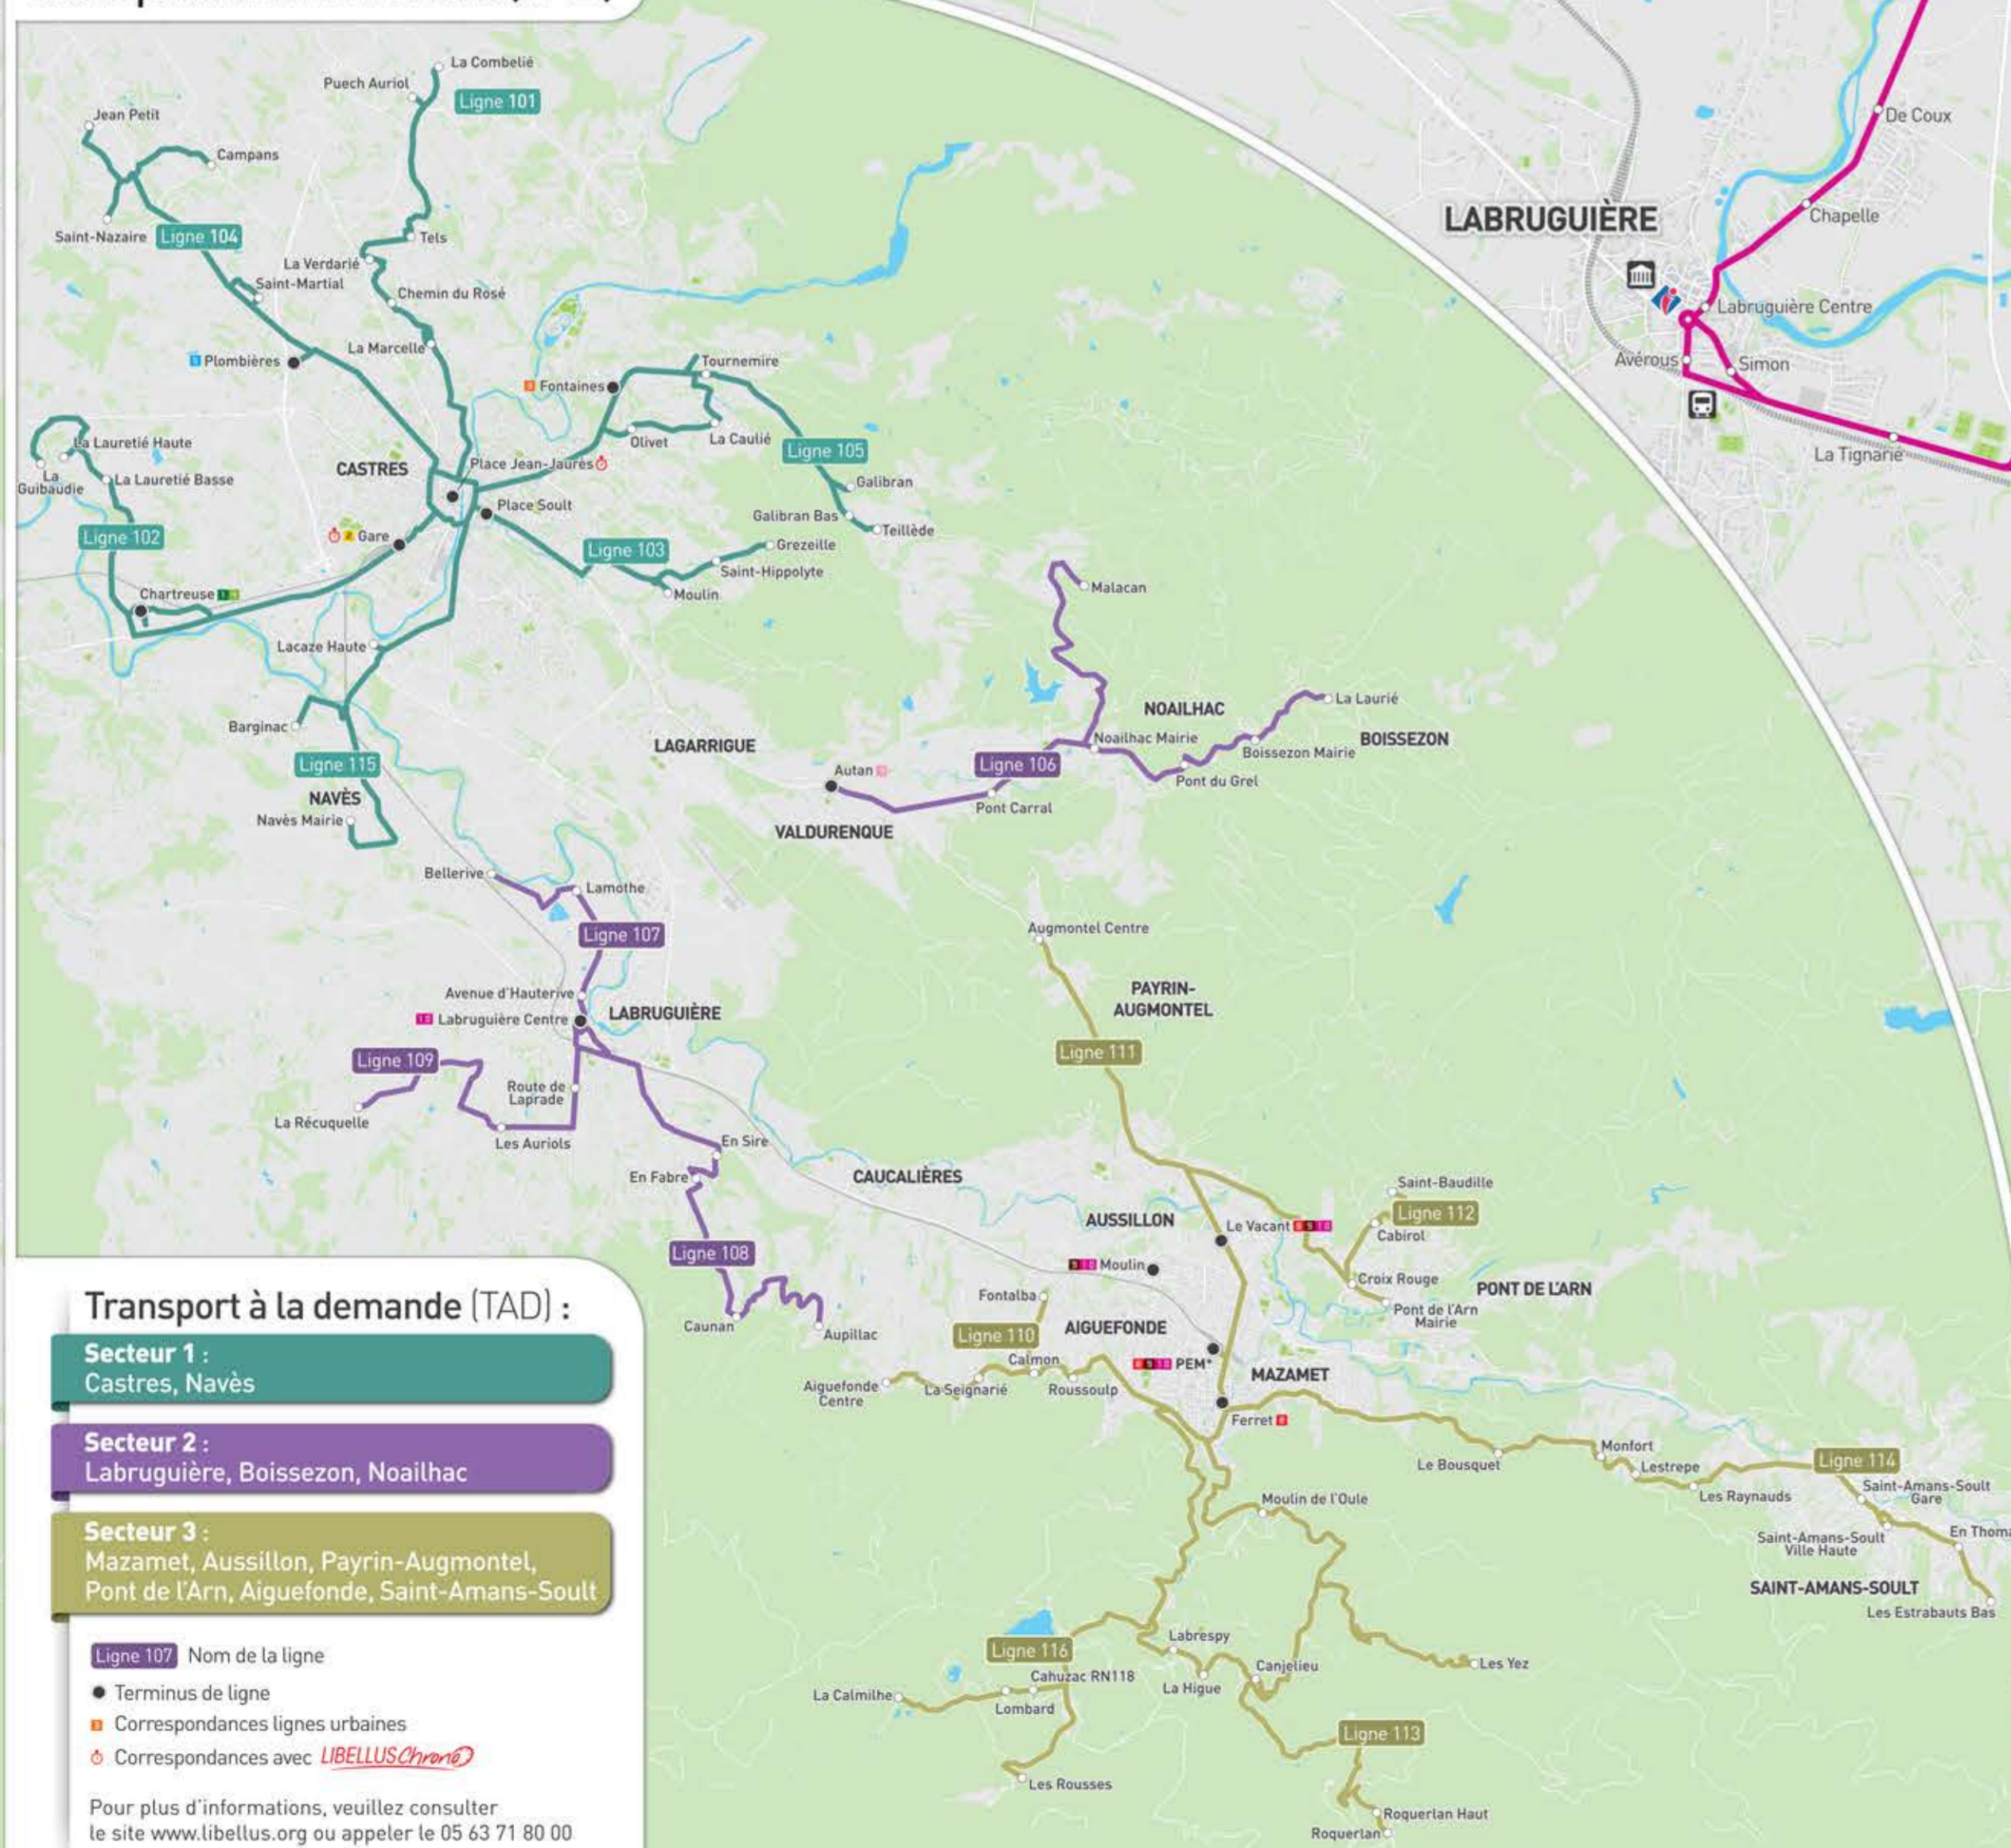

Transport à la demande (TAD)

1. **Transport à la demande (TAD) :**
2. **Secteur 1 :** Castres, Navès
   - **Secteur 2 :** Labruguière, Boissezon, Noailhac
   - **Secteur 3 :** Mazamet, Aussillon, Payrin-Augmontel, Pont de l'Arn, Aiguefonde, Saint-Amans-Soult
3. **Ligne 107** Nom de la ligne
   - **●** Terminus de ligne
   - **○** Correspondances lignes urbaines
   - **○** Correspondances avec **LIBELLUS Chrono**
4. Pour plus d'informations, veuillez consulter le site www.libellus.org ou appeler le 05 63 71 80 00

Copyright Libellus - 2017/08/2017