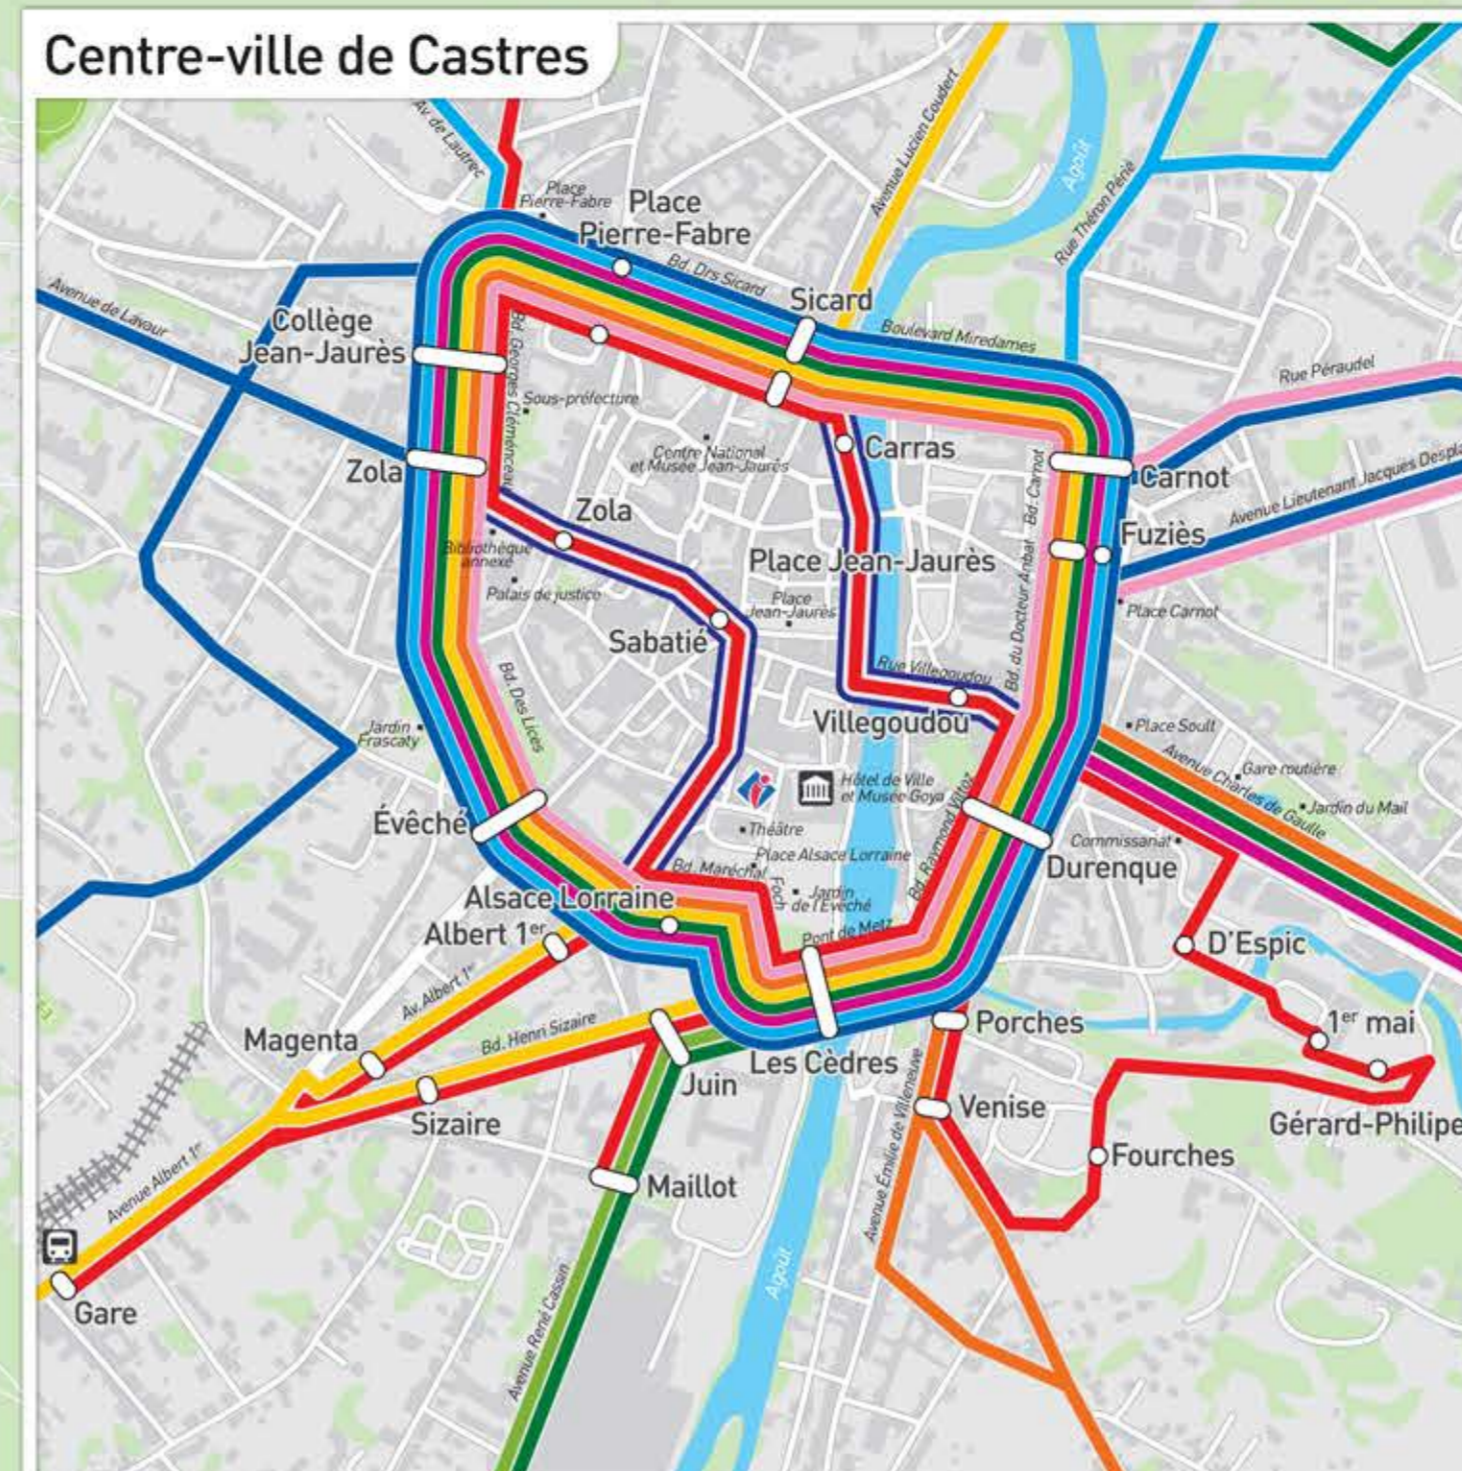

PLAN GÉNÉRAL DU RÉSEAU DE TRANSPORTS URBAINS DE CASTRES-MAZAMET

GRATUIT pour tous

05 63 71 80 00
www.libellus.org

**LIBELLUS,
LE BUS PRATIQUE, FACILE,
ET TOUJOURS... GRATUIT !**

En faisant le pari de la gratuité des bus, l'agglomération s'est engagée en faveur d'un mode de déplacement accessible à tous, qui améliore la circulation en ville et la qualité de vie des habitants, tout en préservant l'environnement.

Pari gagné car vous êtes de plus en plus nombreux à utiliser Libellus. Le service Libellus poursuit son évolution en restant toujours à votre écoute. Merci de votre fidélité.

Horaires valables
à partir du 4 septembre 2017

Lignes urbaines :

- **Libellus Chrono** : Castres
- **Ligne 1** : Aillot - Bisséous - Chartreuse
- **Ligne 2** : Milhaud - Capelanié - Borde Basse
- **Ligne 3** : Capelanié - Lameilhé - Borde Basse
- **Ligne 4** : Lameilhé - Chartreuse
- **Ligne 5** : Bisséous - Aillot - Sercloise
- **Ligne 6** : Corporal - Roulandou
- **Ligne 7** : Castres - Lagarrigue - Valdurenque
- **Ligne 8** : Mazamet
- **Ligne 9** : Aussillon
- **Ligne 10** : Castres - Hôpital - Mazamet

- **L1** Numéro de la ligne
- **---** Ce tronçon n'est pas desservi à toutes les rotations
- **---** Dépose à la demande
- **PEM*** : Pôle d'Echanges Multimodal (gares)
- **M** Mairie
- **H** Office de Tourisme
- **H** Hôpital - Clinique
- **G** Gare
- **P** Piscine
- **I** Point information Libellus