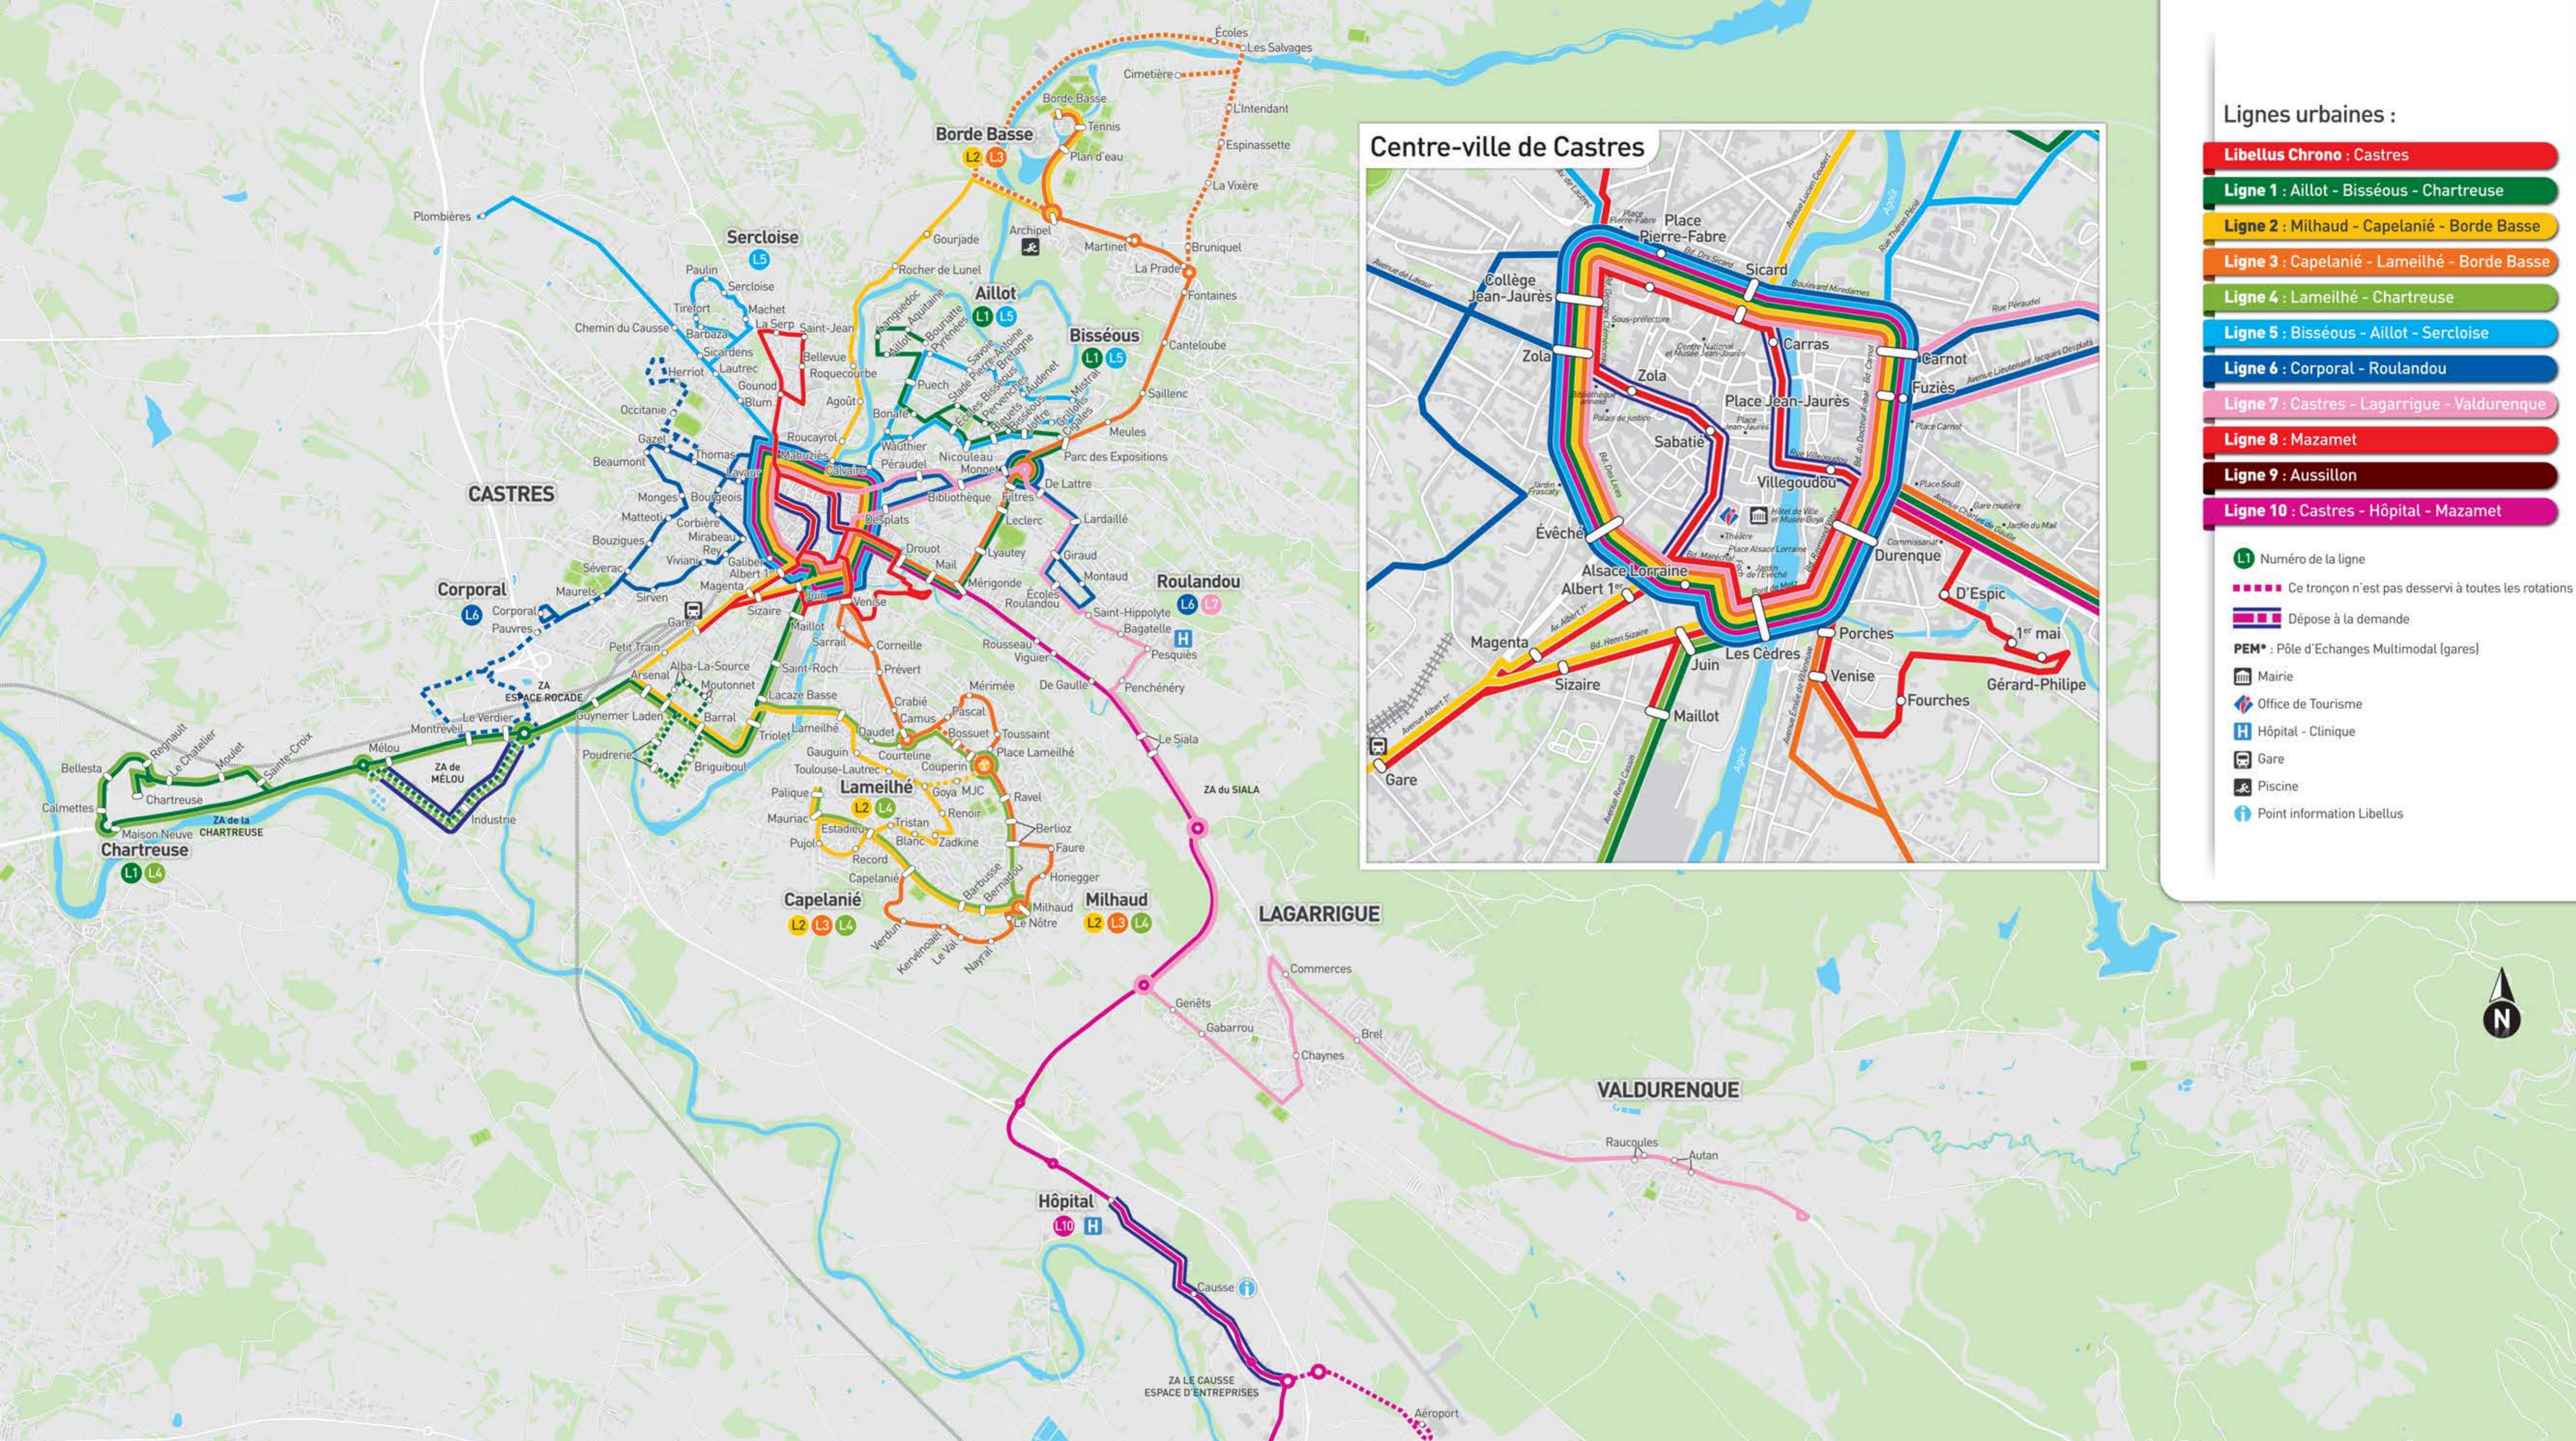

PLAN GÉNÉRAL DU RÉSEAU DE TRANSPORTS URBAINS DE CASTRES-MAZAMET

GRATUIT pour tous

05 63 71 80 00
www.libellus.org

**LIBELLUS,
LE BUS PRATIQUE, FACILE,
ET TOUJOURS... GRATUIT !**

En faisant le pari de la gratuité des bus, l'agglomération s'est engagée en faveur d'un mode de déplacement accessible à tous, qui améliore la circulation en ville et la qualité de vie des habitants, tout en préservant l'environnement.

Pari gagné car vous êtes de plus en plus nombreux à utiliser Libellus. Le service Libellus poursuit son évolution en restant toujours à votre écoute. Merci de votre fidélité.

Horaires valables
à partir du 4 septembre 2017

Lignes urbaines :

- **Libellus Chrono** : Castres
- **Ligne 1** : Aillot - Bisséous - Chartreuse
- **Ligne 2** : Milhaud - Capelanié - Borde Basse
- **Ligne 3** : Capelanié - Lameilhé - Borde Basse
- **Ligne 4** : Lameilhé - Chartreuse
- **Ligne 5** : Bisséous - Aillot - Sercloise
- **Ligne 6** : Corporal - Roulandou
- **Ligne 7** : Castres - Lagarrigue - Valdurenque
- **Ligne 8** : Mazamet
- **Ligne 9** : Aussillon
- **Ligne 10** : Castres - Hôpital - Mazamet

- **L1** Numéro de la ligne
- **---** Ce tronçon n'est pas desservi à toutes les rotations
- **---** Dépose à la demande
- **PEM*** : Pôle d'Echanges Multimodal (gares)
- **M** Mairie
- **H** Office de Tourisme
- **H** Hôpital - Clinique
- **G** Gare
- **P** Piscine
- **I** Point information Libellus