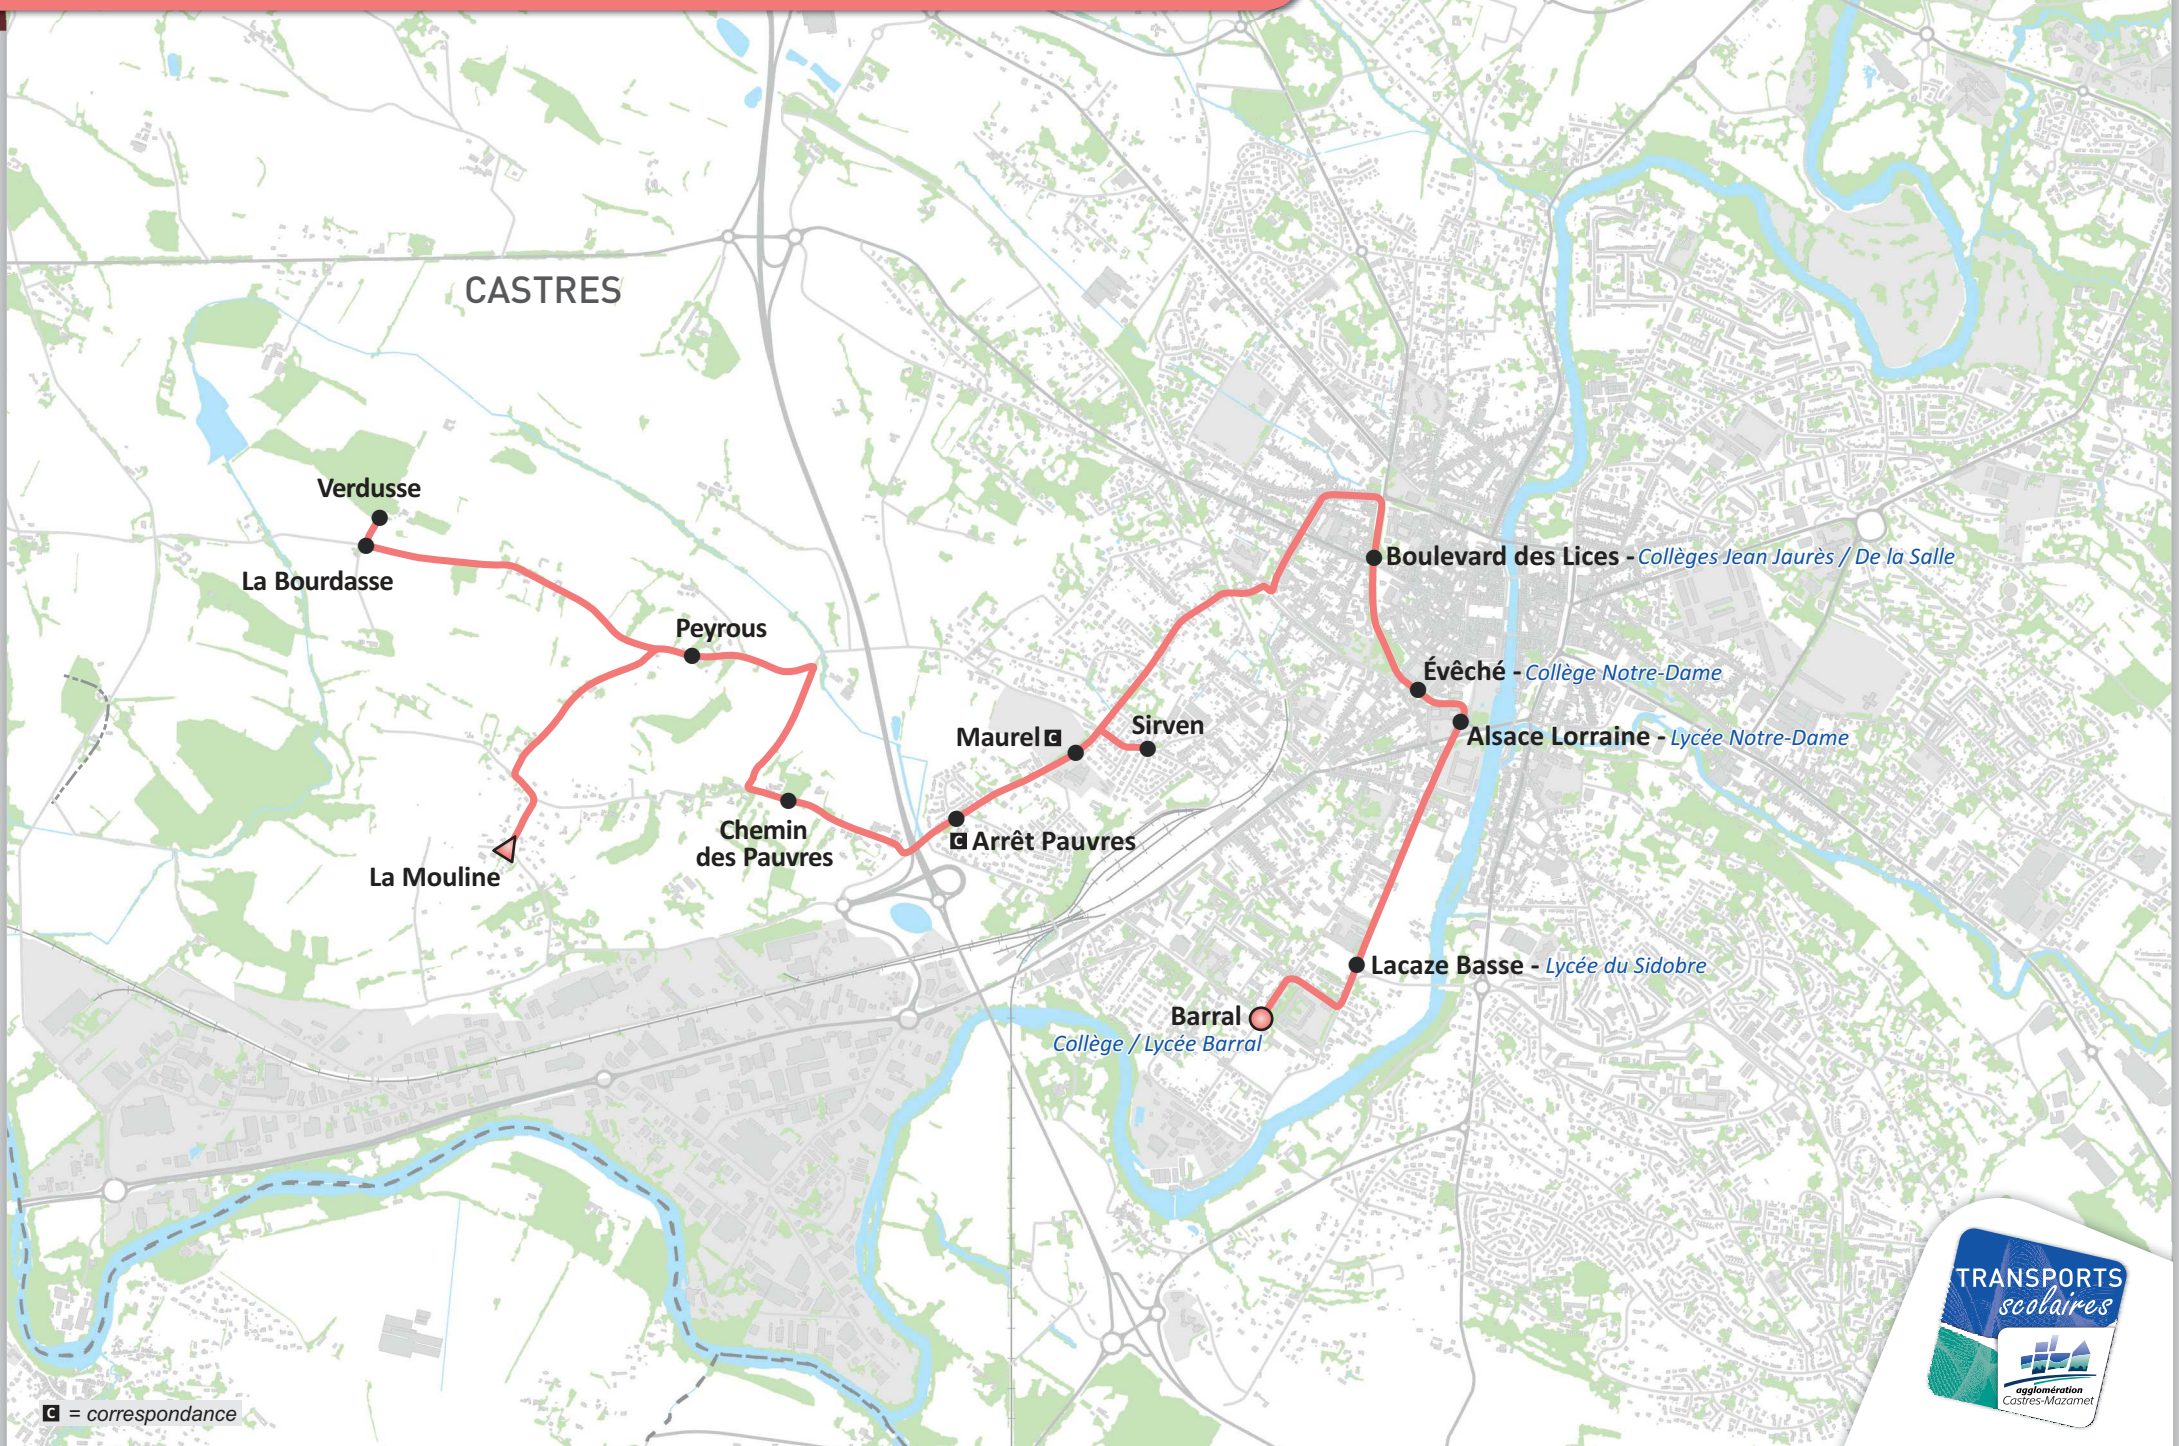

LIGNE CAS001 PEYROUS - COLLÈGES & LYCÉES DE CASTRES

= correspondance