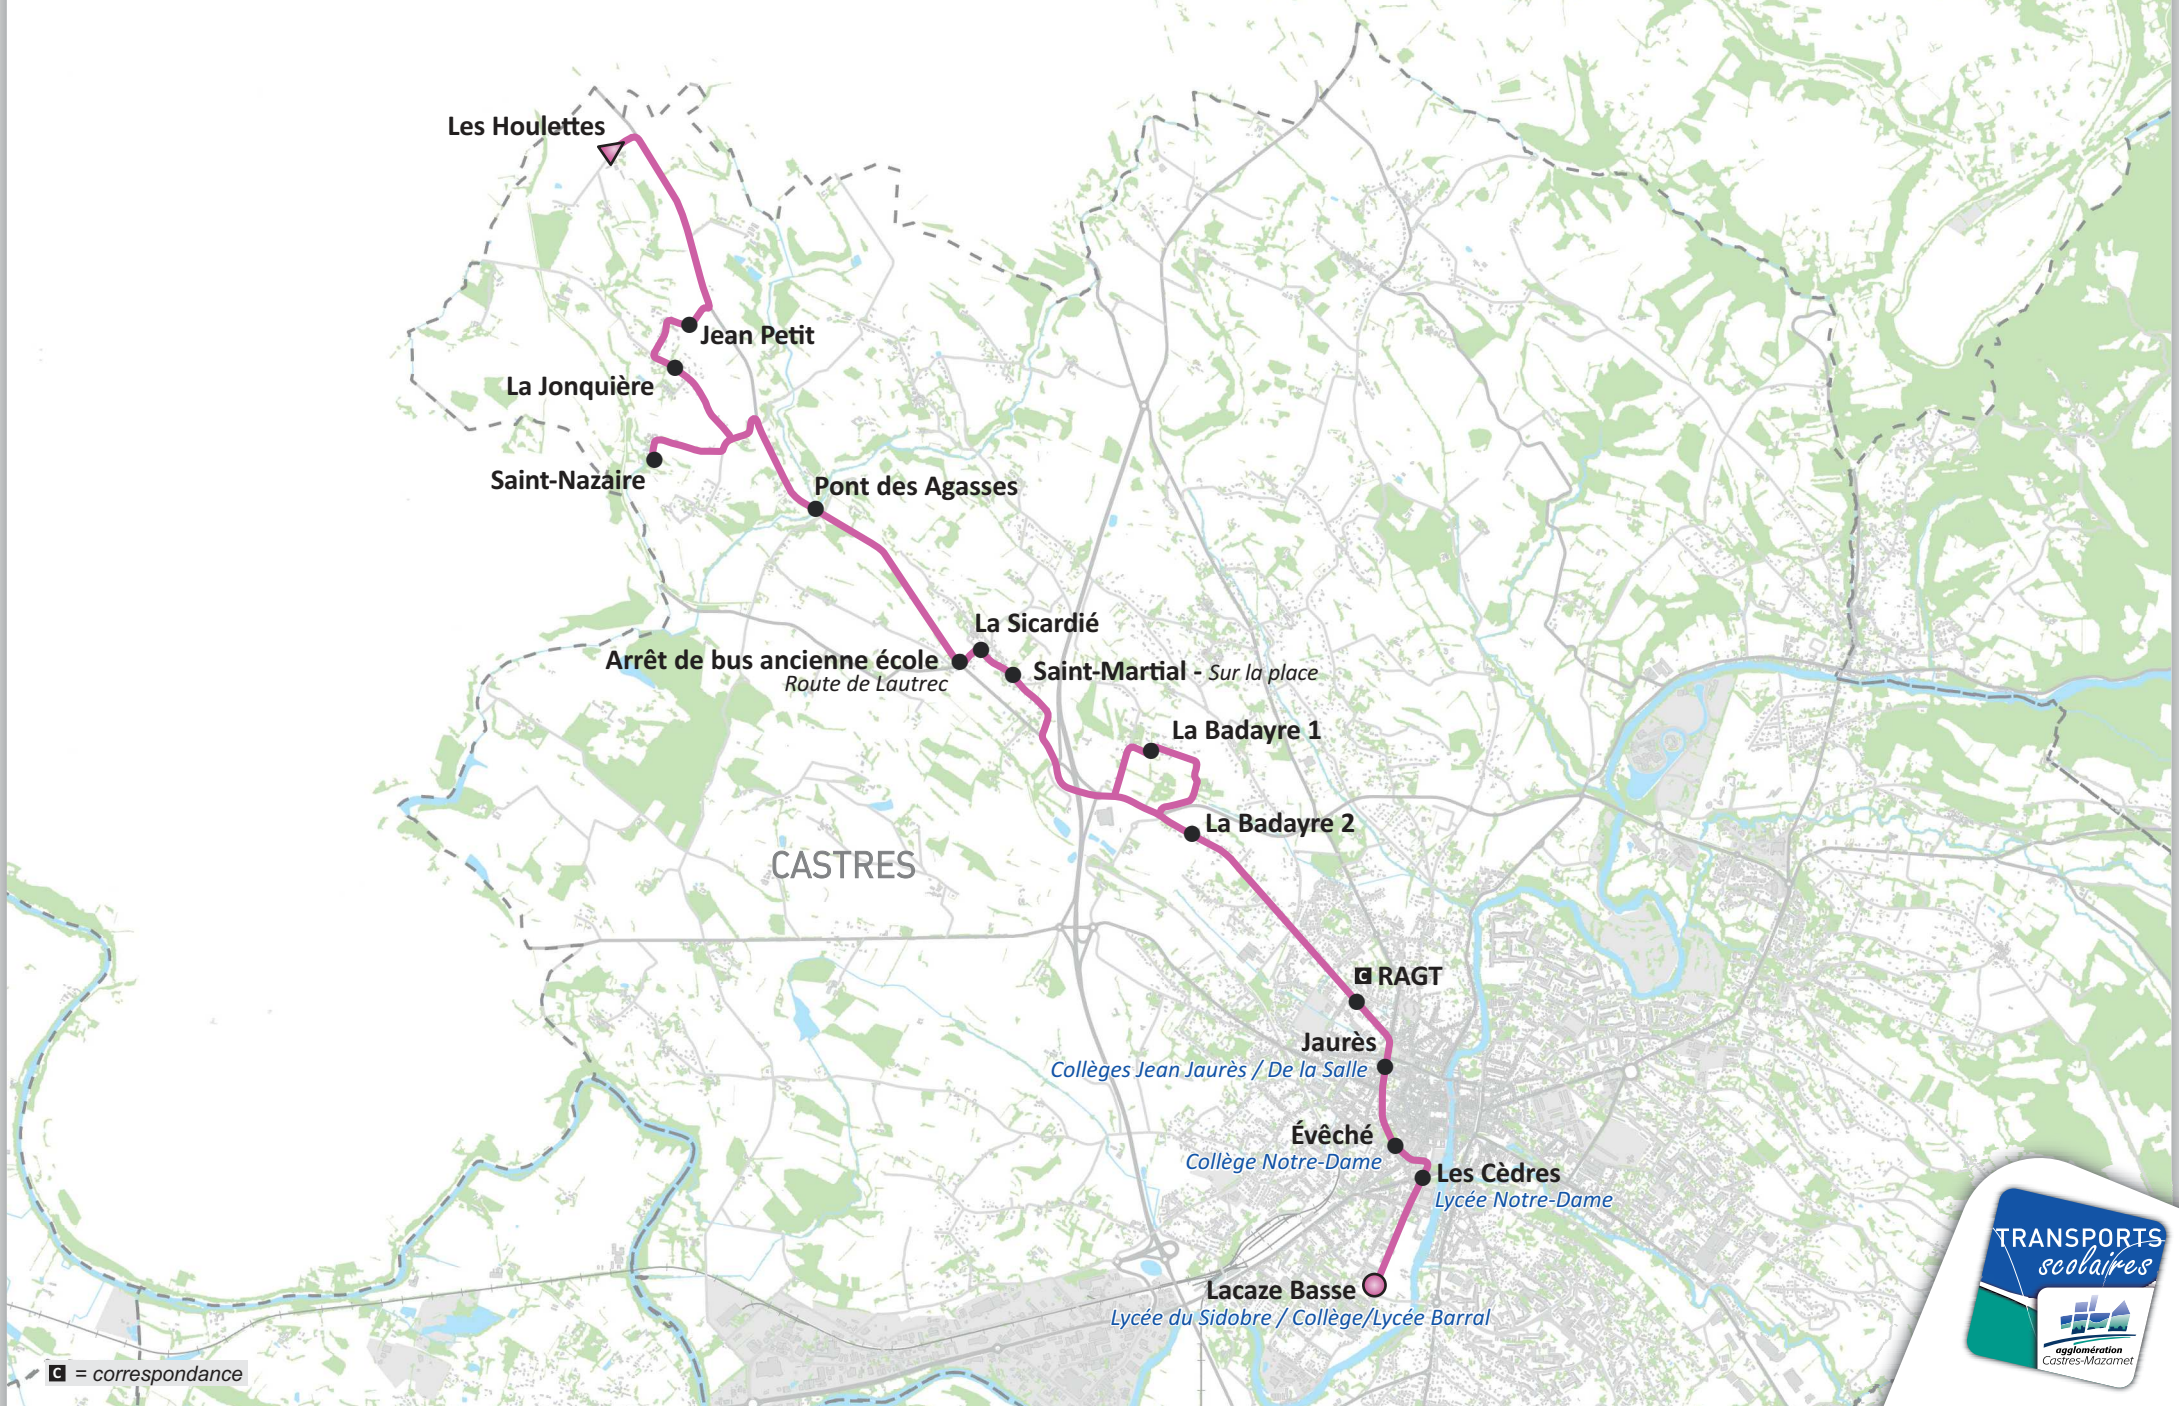

LIGNE CAS012 LES HOULETTES - LA SICARDIÉ - COLLÈGES DE CASTRES

☐ = correspondance