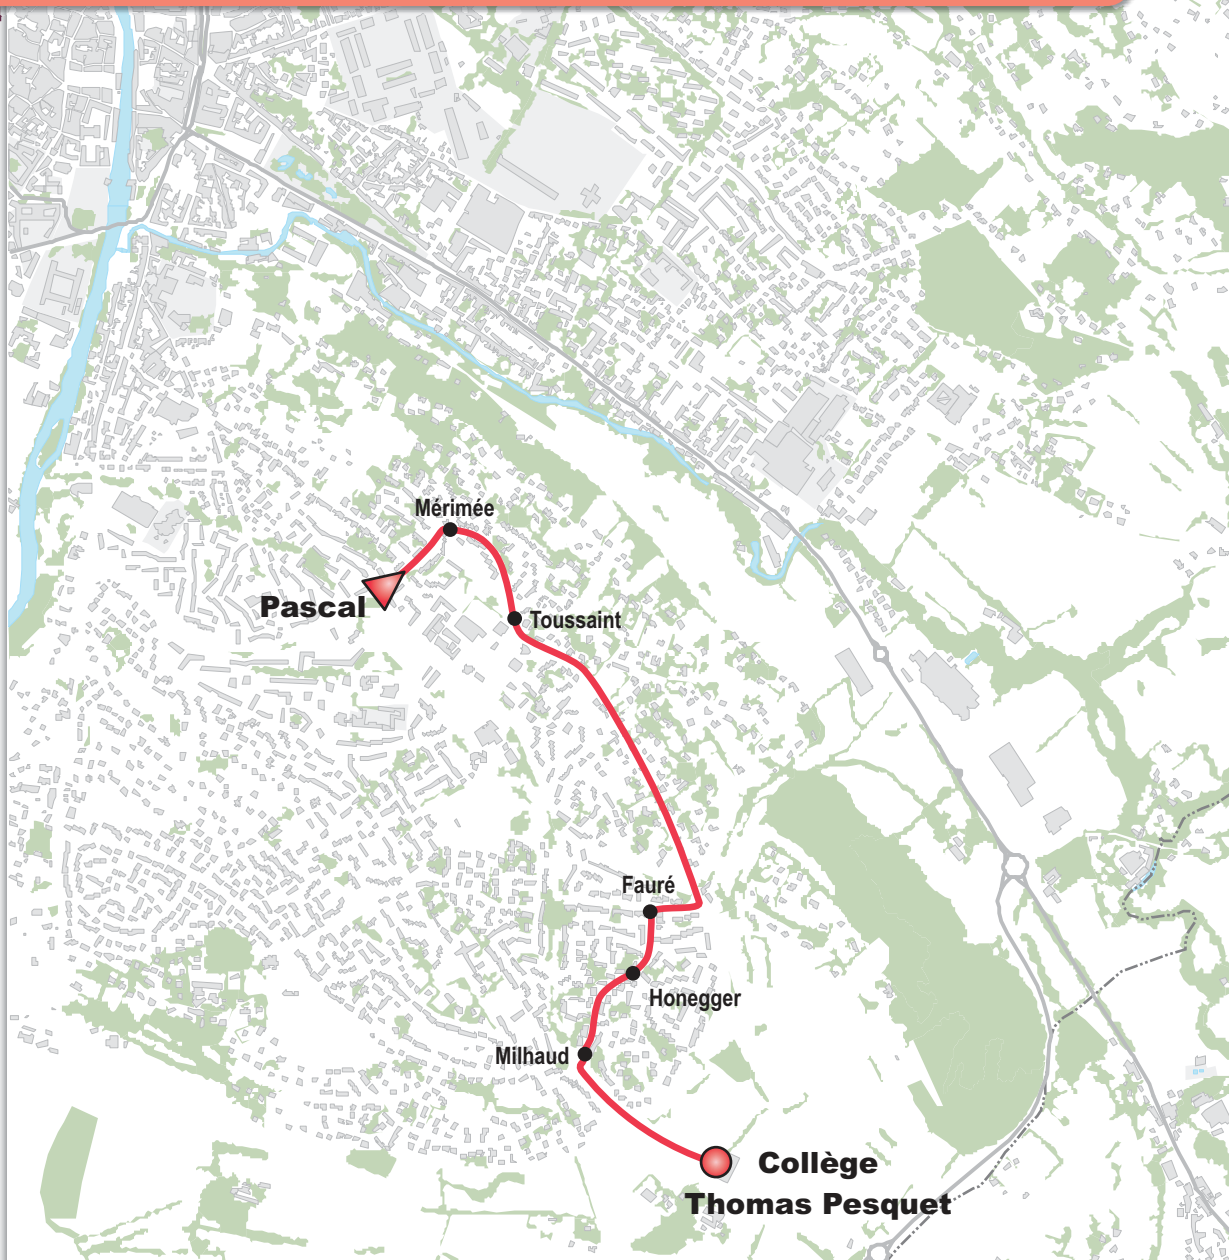

## Renfort scolaire **TRAJET 05** MATIN

## HORAIRES MATIN

POINT D'ARRÊT	LMMJV
PASCAL	07:45
MÉRIMÉE	07:46
TOUSSAINT	07:47
FAURÉ	07:48
HONEGGER	07:49
MILHAUD	07:50
COLLÈGE THOMAS PESQUET	07:51