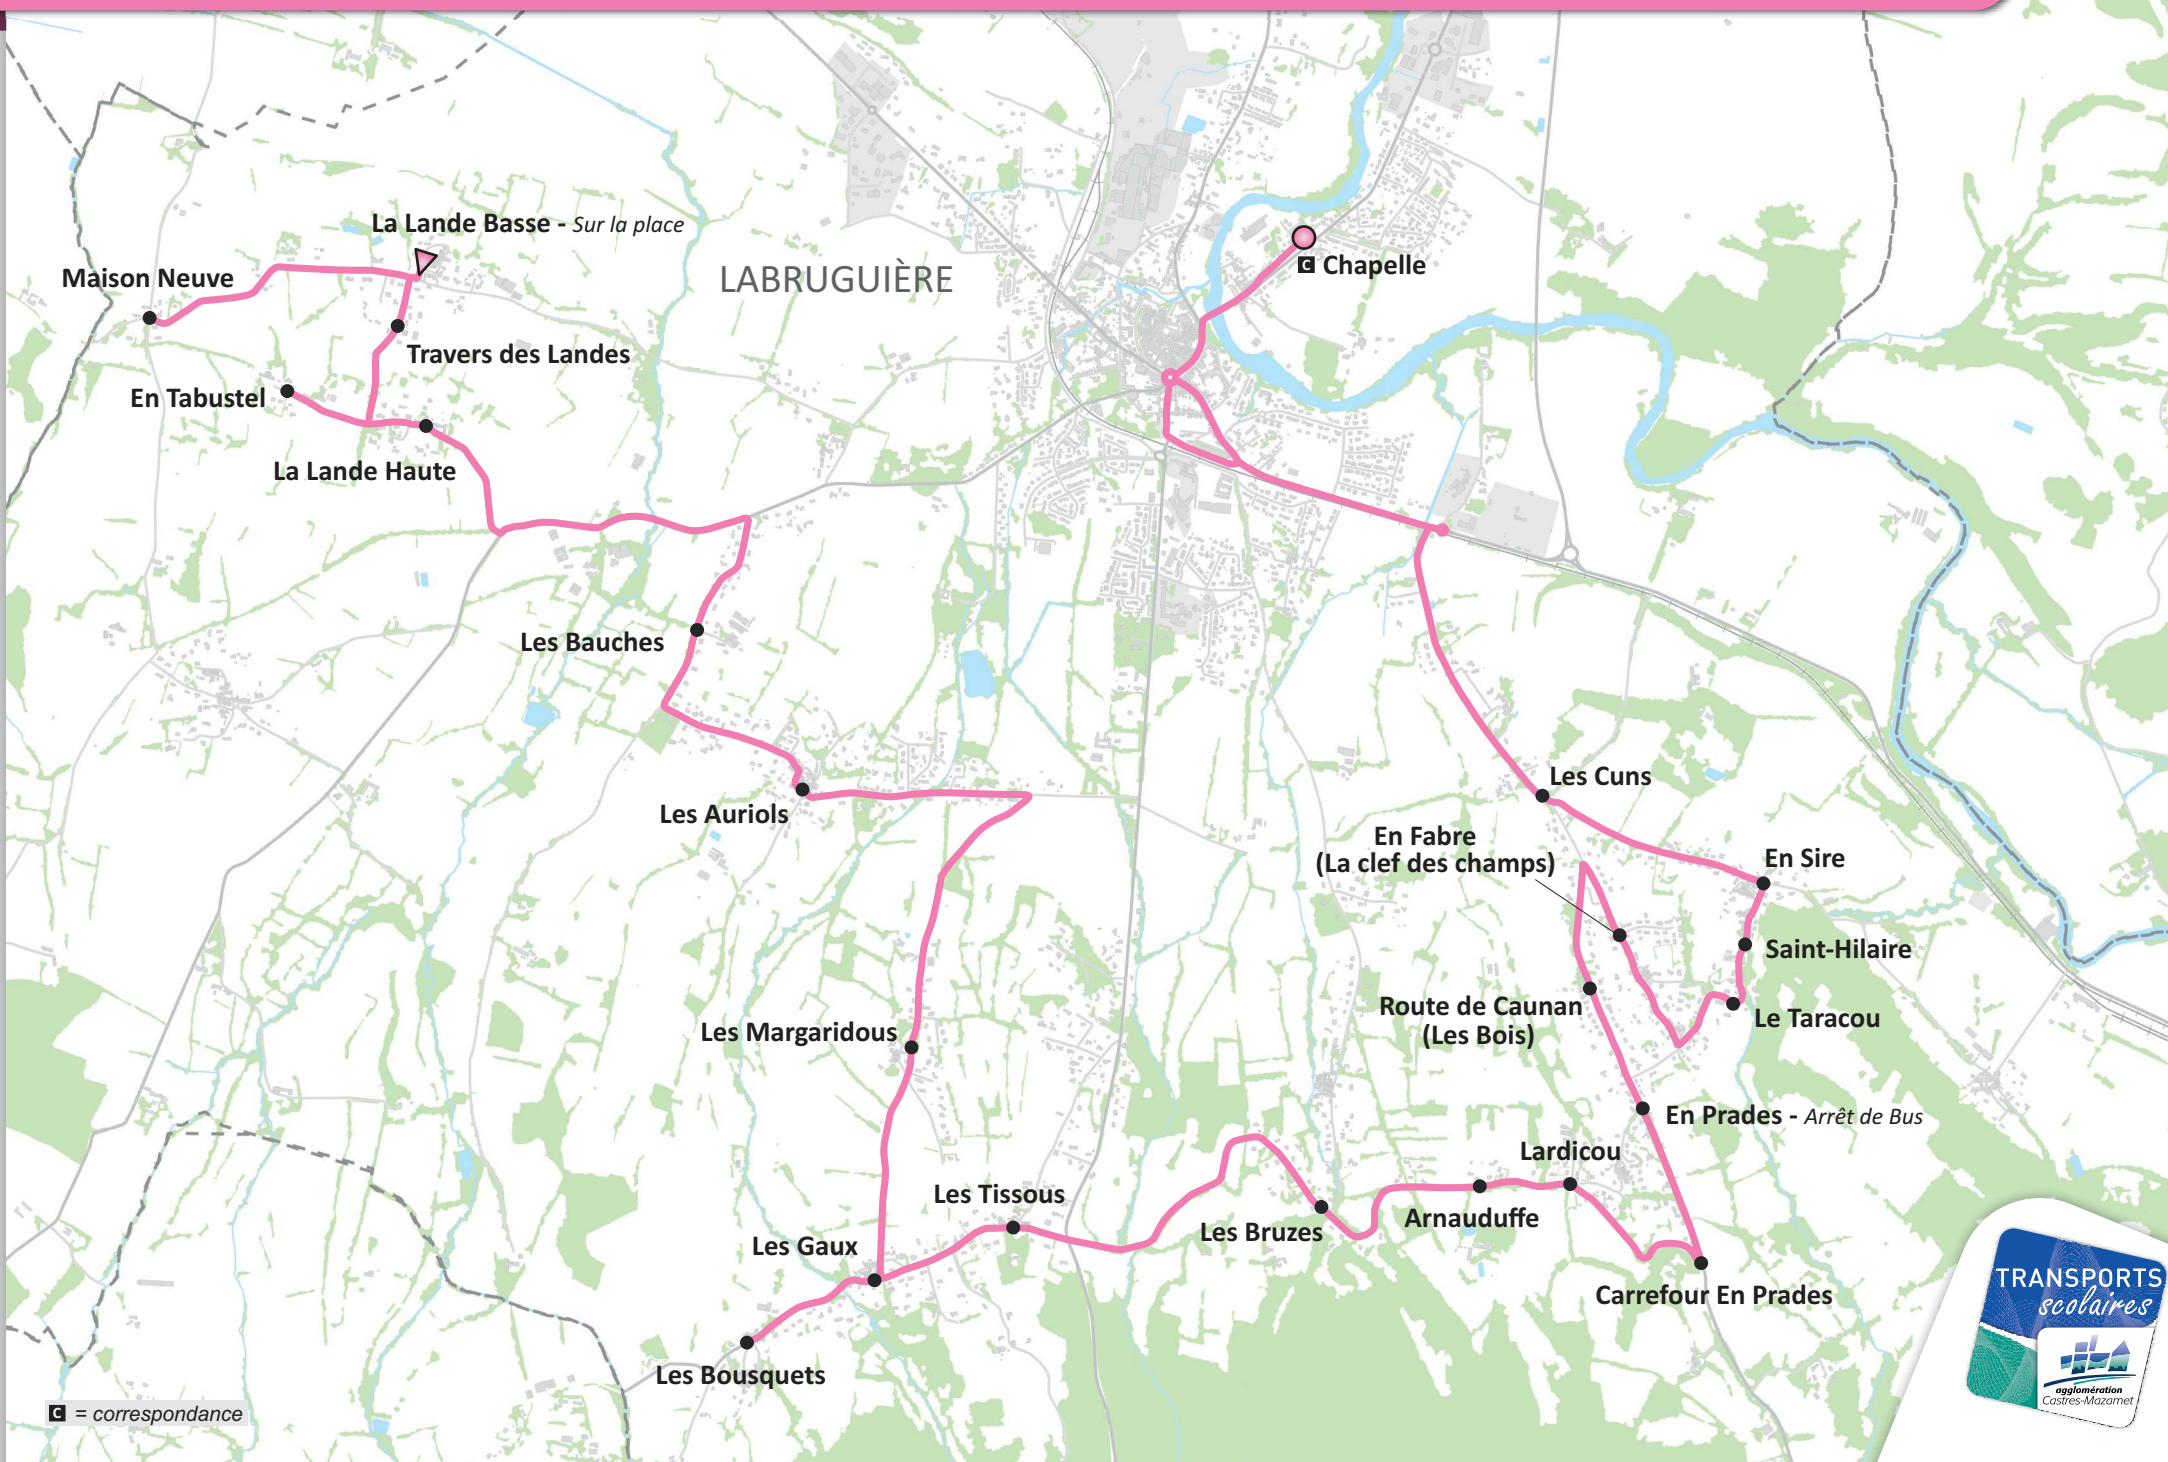

# LIGNE LAB002 LA LANDE BASSE - LES AURIOLS - EN PRADES - SAINT-HILAIRE - LABRUGUIÈRE CENTRE

COMMUNE	POINT D'ARRÊT	LMMJV
LABRUGUIÈRE	LA LANDE BASSE - <i>Sur la place</i>	06:27
	MAISON NEUVE	06:28
	TRAVERS DES LANDES	06:29
	EN TABUSTEL	06:31
	LA LANDE HAUTE	06:32
	LES BAUCHES	06:35
	LES AURIOLS	06:38
	LES MARGARIDOUS	06:40
	LES BOUSQUETS	06:43
	LES GAUX	06:44
	LES TISSOUS	06:45
	LES BRUZES	06:47
	ARNAUDUFFE	06:47
	EN PRADES / LARDICOU	06:49
	CARREFOUR EN PRADES	06:52
	EN PRADES - <i>Arrêt de bus</i>	06:53
	ROUTE DE CAUNAN (LES BOIS)	06:54
	EN FABRE (LA CLEF DES CHAMPS)	06:55
	LE TARACOU	06:56
	SAINT-HILAIRE	06:57
EN SIRE	06:58	
LES CUNS	06:59	
LABRUGUIÈRE CHAPELLE (CONTRE ALLÉE)	07:05	

**C** Correspondance à Labruguière centre avec la CAS 007 (BIS), les TAG 101, 201, 202, 204

COMMUNE	POINT D'ARRÊT	--M--	LM-JV	LM-JV
LABRUGUIÈRE	LABRUGUIÈRE CHAPELLE (CONTRE ALLÉE)			
	<b>C</b> Correspondance à Labruguière centre avec les lignes TAG 108, 111, 112, 113, 207, 211, 214	12:55	17:55	18:55
	AVÉROUS	12:57	17:57	18:57
	LES CUNS	13:01	18:01	19:01
	SAINT-HILAIRE	13:02	18:02	19:02
	LE TARACOU	13:04	18:04	19:04
	EN FABRE	13:05	18:05	19:05
	ROUTE DE CAUNAN	13:06	18:06	19:06
	EN PRADES - <i>Arrêt de bus</i>	13:08	18:08	19:08
	ASTRUC	13:09	18:09	19:09
	CAUNAN - <i>Arrêt de bus</i>	13:11	18:11	19:11
	EN PRADES / LARDICOU	13:14	18:14	19:14
	ARNAUDUFFE	13:15	18:15	19:15
	LES BRUZES	13:16	18:16	19:16
	LES TISSOUS	13:23	18:23	19:23
	LES GAUX	13:24	18:24	19:24
	LES BOUSQUETS	13:25	18:25	19:25
	LES MARGARIDOUS	13:27	18:27	19:27
	LES AURIOLS	13:30	18:30	19:30
	LA LANDE BASSE	13:37	18:37	19:37
MAISON NEUVE	13:38	18:38	19:38	
LA RÉCUQUELLE	13:43	18:43	19:43	

# LIGNE LAB002 LA LANDE BASSE - LES AURIOLS - EN PRADES - SAINT-HILAIRE - LABRUGUIÈRE CENTRE

□ = correspondance