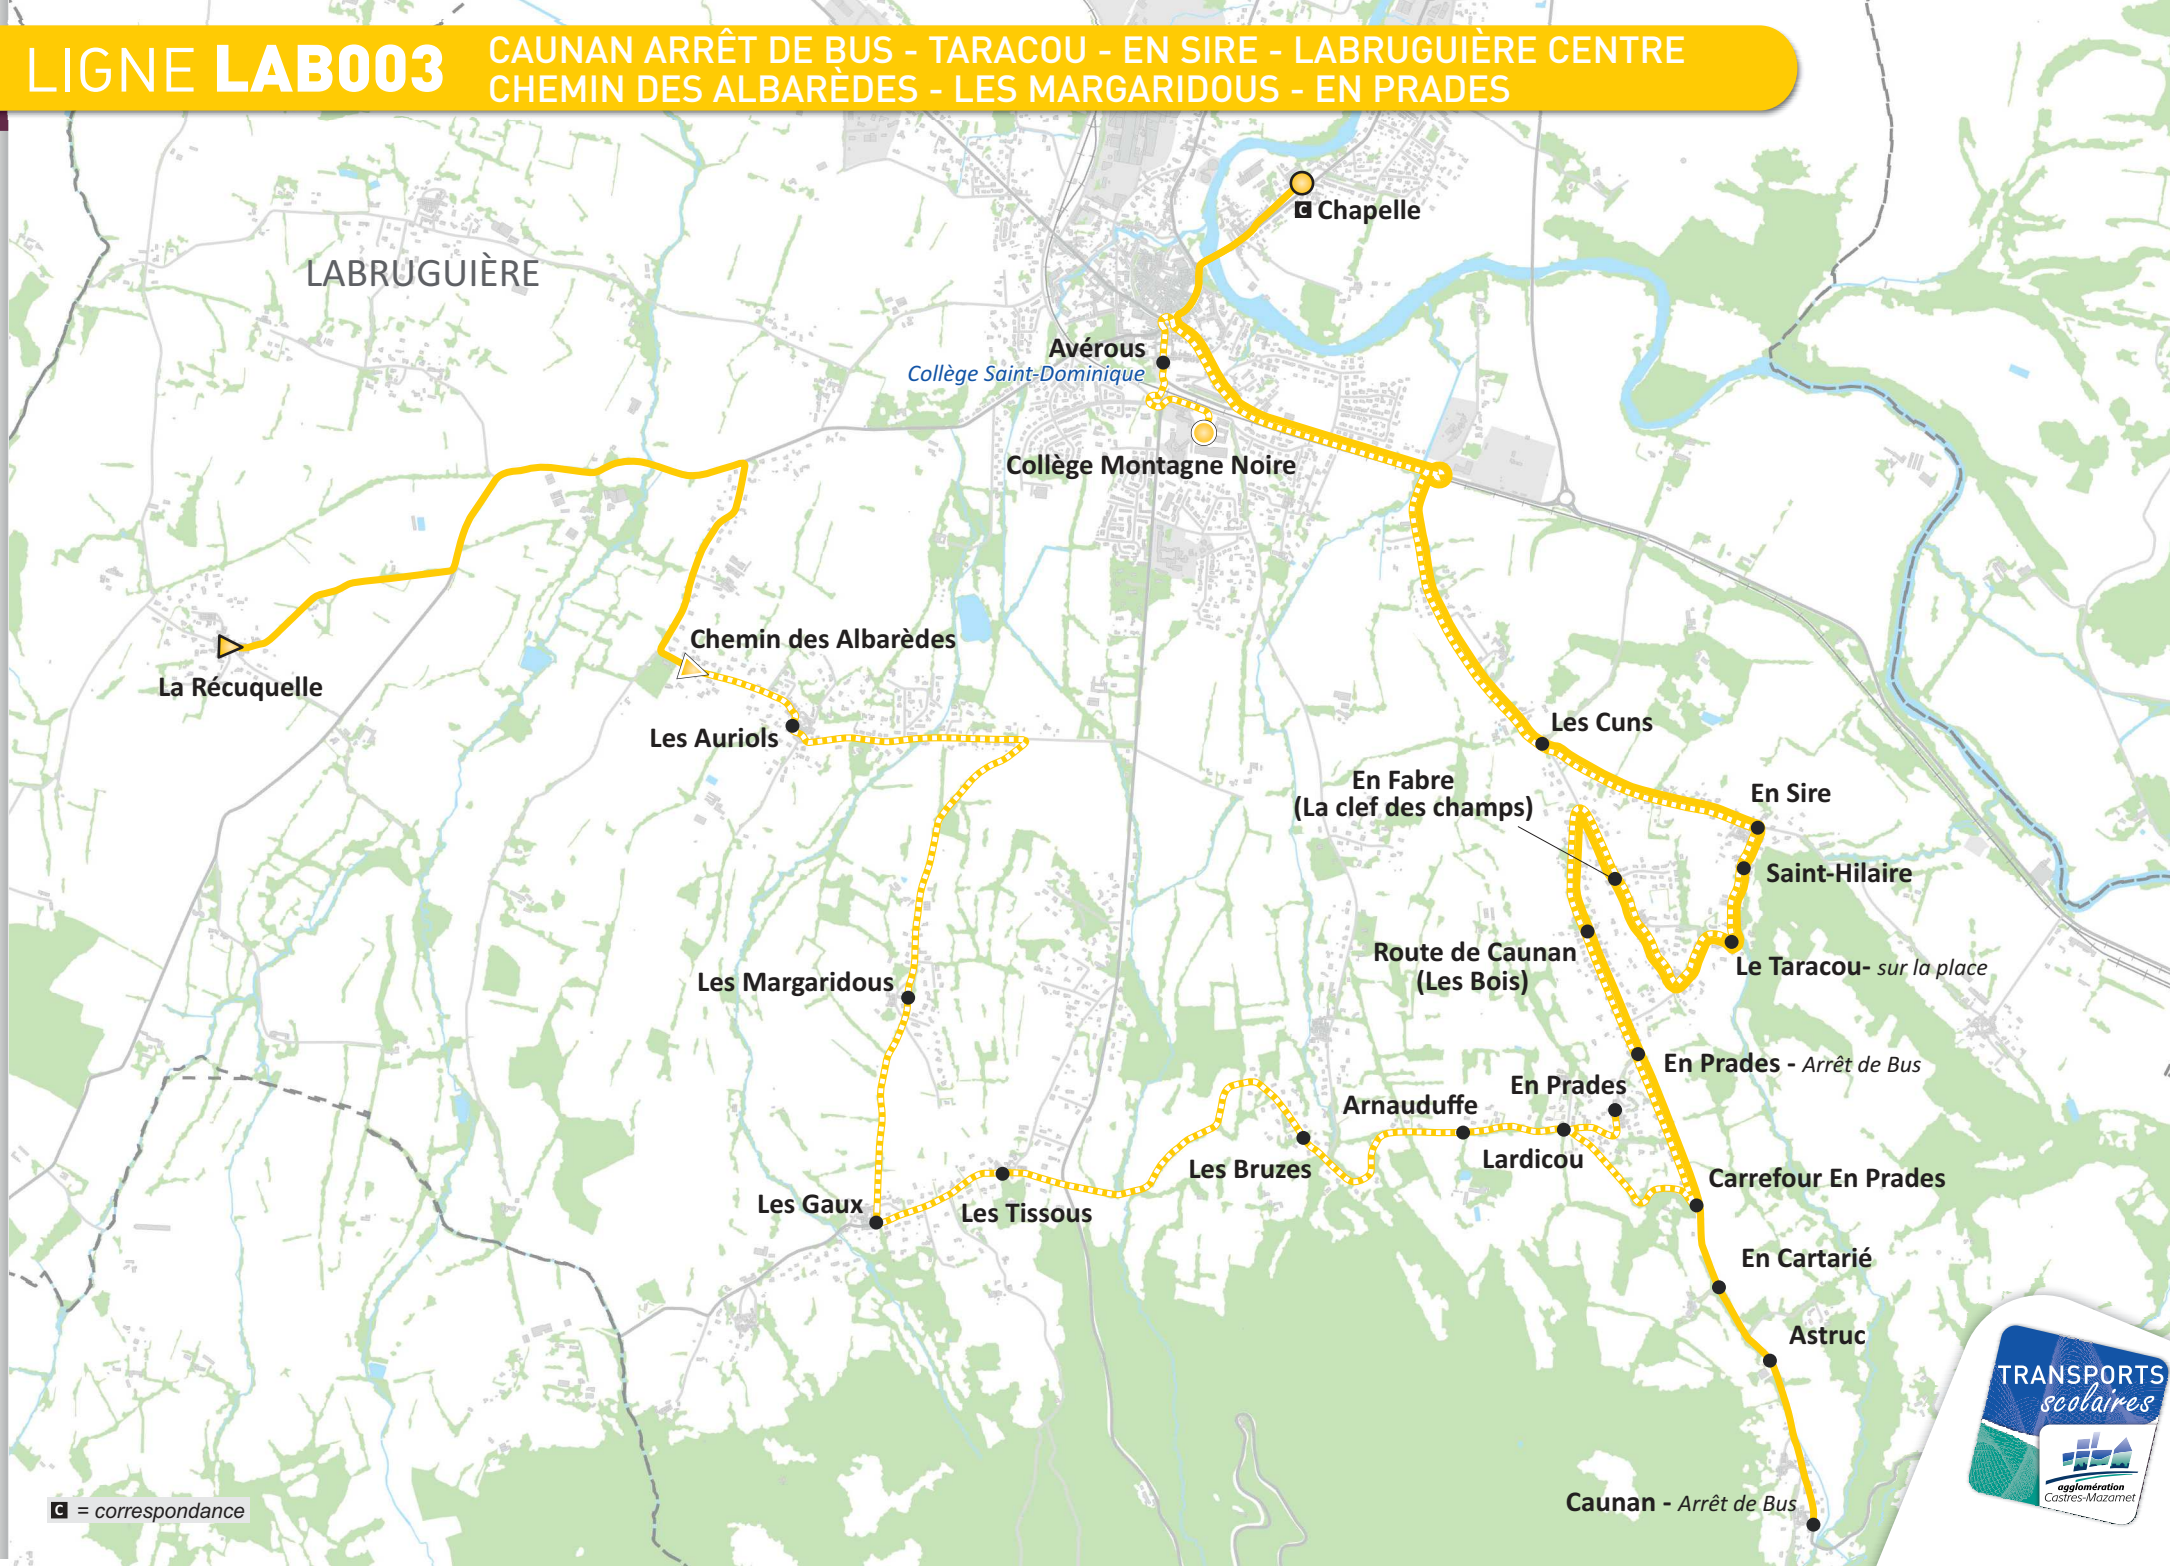

# LIGNE LAB003

CAUNAN ARRÊT DE BUS - TARACOU - EN SIRE - LABRUGUIÈRE CENTRE  
CHEMIN DES ALBARÈDES - LES MARGARIDOUS - EN PRADES

COMMUNE	POINT D'ARRÊT	TRAJET	TRAJET
		LMMJV	LMMJV
	CHEMIN DES ALBARÈDES	-	07:12
	LES AURIOLS	-	07:14
	LES MARGARIDOUS	-	07:16
	LES GAUX	-	07:18
	LES TISSOUS	-	07:19
	LES BRUZES	-	07:21
	ARNAUDUFFE	-	07:22
	LARDICOU	-	07:23
	EN PRADES	-	07:25
	LA RÉCUUELLE	06:30	-
LABRUGUIÈRE	CAUNAN - Arrêt de bus	06:47	-
	ASTRUC	06:49	-
	EN CARTARIÉ	06:51	-
	CARREFOUR EN PRADES	06:52	07:27
	EN PRADES - Arrêt de bus	06:53	07:28
	ROUTE DE CAUNAN (LES BOIS)	06:54	07:30
	EN FABRE (LA CLEF DES CHAMPS)	06:55	07:31
	LE TARACOU - Sur la place	06:56	07:33
	SAINT-HILAIRE	06:57	07:34
	EN SIRE	06:58	07:35
	LES CUNS	06:59	07:37
	LABRUGUIÈRE CHAPELLE (CONTRE ALLÉE)		
	<b>C</b> Correspondance avec la CAS 007 (BIS), les TAG 101, 201, 202 et 204	07:05	-
	AVÉROUS - Collège Saint-Dominique	-	07:47
	COLLÈGE MONTAGNE NOIRE	-	07:50

COMMUNE	POINT D'ARRÊT	Me	LM-JV
	AVÉROUS - Collège Saint-Dominique	12:08	17:05
	COLLÈGE MONTAGNE NOIRE	12:15	17:10
	LES CUNS	12:20	17:15
LABRUGUIÈRE	EN SIRE	12:22	17:17
	SAINT-HILAIRE	12:23	17:18
	LE TARACOU - Sur la place	12:24	17:19
	EN FABRE (LA CLEF DES CHAMPS)	12:25	17:20
	EN PRADES	12:28	17:23
	LARDICOU	12:30	17:25
	ARNAUDUFFE	12:32	17:27
	LES BRUZES	12:34	17:30

# LIGNE LAB003

CAUNAN ARRÊT DE BUS - TARACOU - EN SIRE - LABRUGUIÈRE CENTRE  
CHEMIN DES ALBARÈDES - LES MARGARIDOUS - EN PRADES

☐ = correspondance