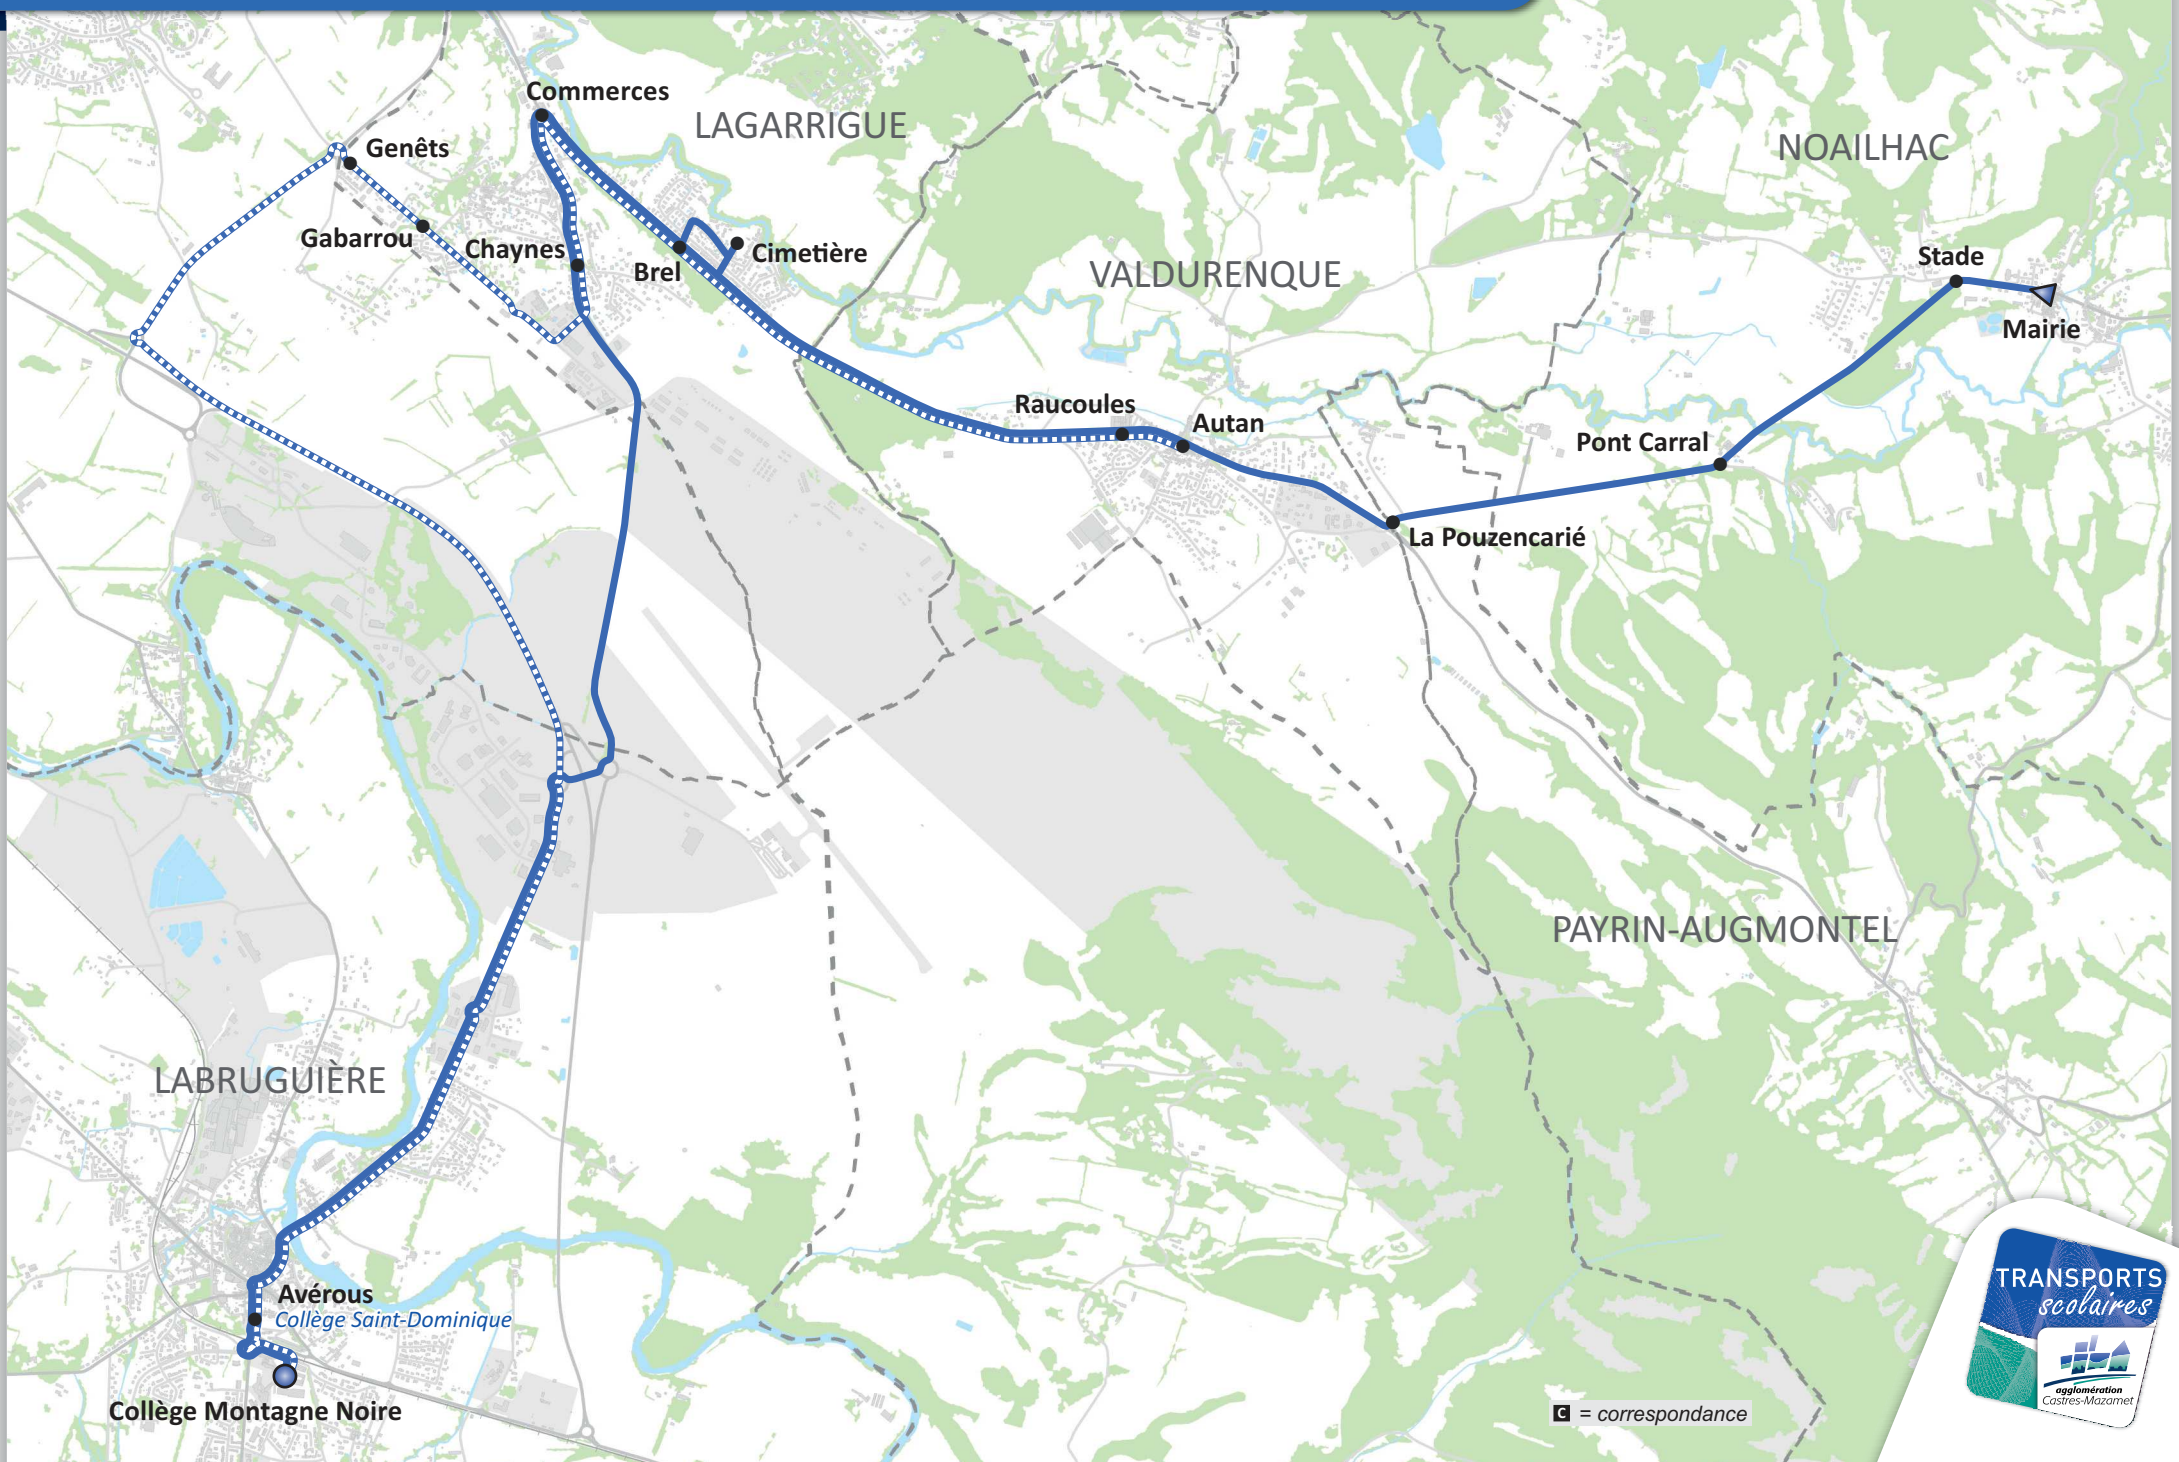

COMMUNE	POINT D'ARRÊT	--M--	--M--	LM-JV	LM-JV
LABRUGUIÈRE	AVÉROUS - <i>Collège Saint-Dominique</i>	12:05	12:05	17:05	17:05
	COLLÈGE MONTAGNE NOIRE	12:15	12:15	17:10	17:10
LAGARRIGUE	GENÊTS	-	12:28	-	17:23
	GABARROU	-	12:29	-	17:24
	CHAYNES	12:32	-	17:27	-
	COMMERCE	12:35	-	17:30	-
	BREL	12:36	-	17:31	-
VALDURENQUE	RAUCOULES	-	12:39	-	17:34
	AUTAN	-	12:40	-	17:35
PAYRIN-AUGMONTEL	LA POUZENCARIÉ	12:41	-	17:36	-
NOAILHAC	PONT CARRAL	12:44	-	17:39	-
	STADE	12:46	-	17:41	-
LAGARRIGUE	MAIRIE	12:48	-	17:43	-
	CIMETIÈRE	-	12:43	-	17:38

LIGNE LAB007 NOAILHAC - VALDURENQUE - LAGARRIGUE - LABRUGUIÈRE

 = correspondance