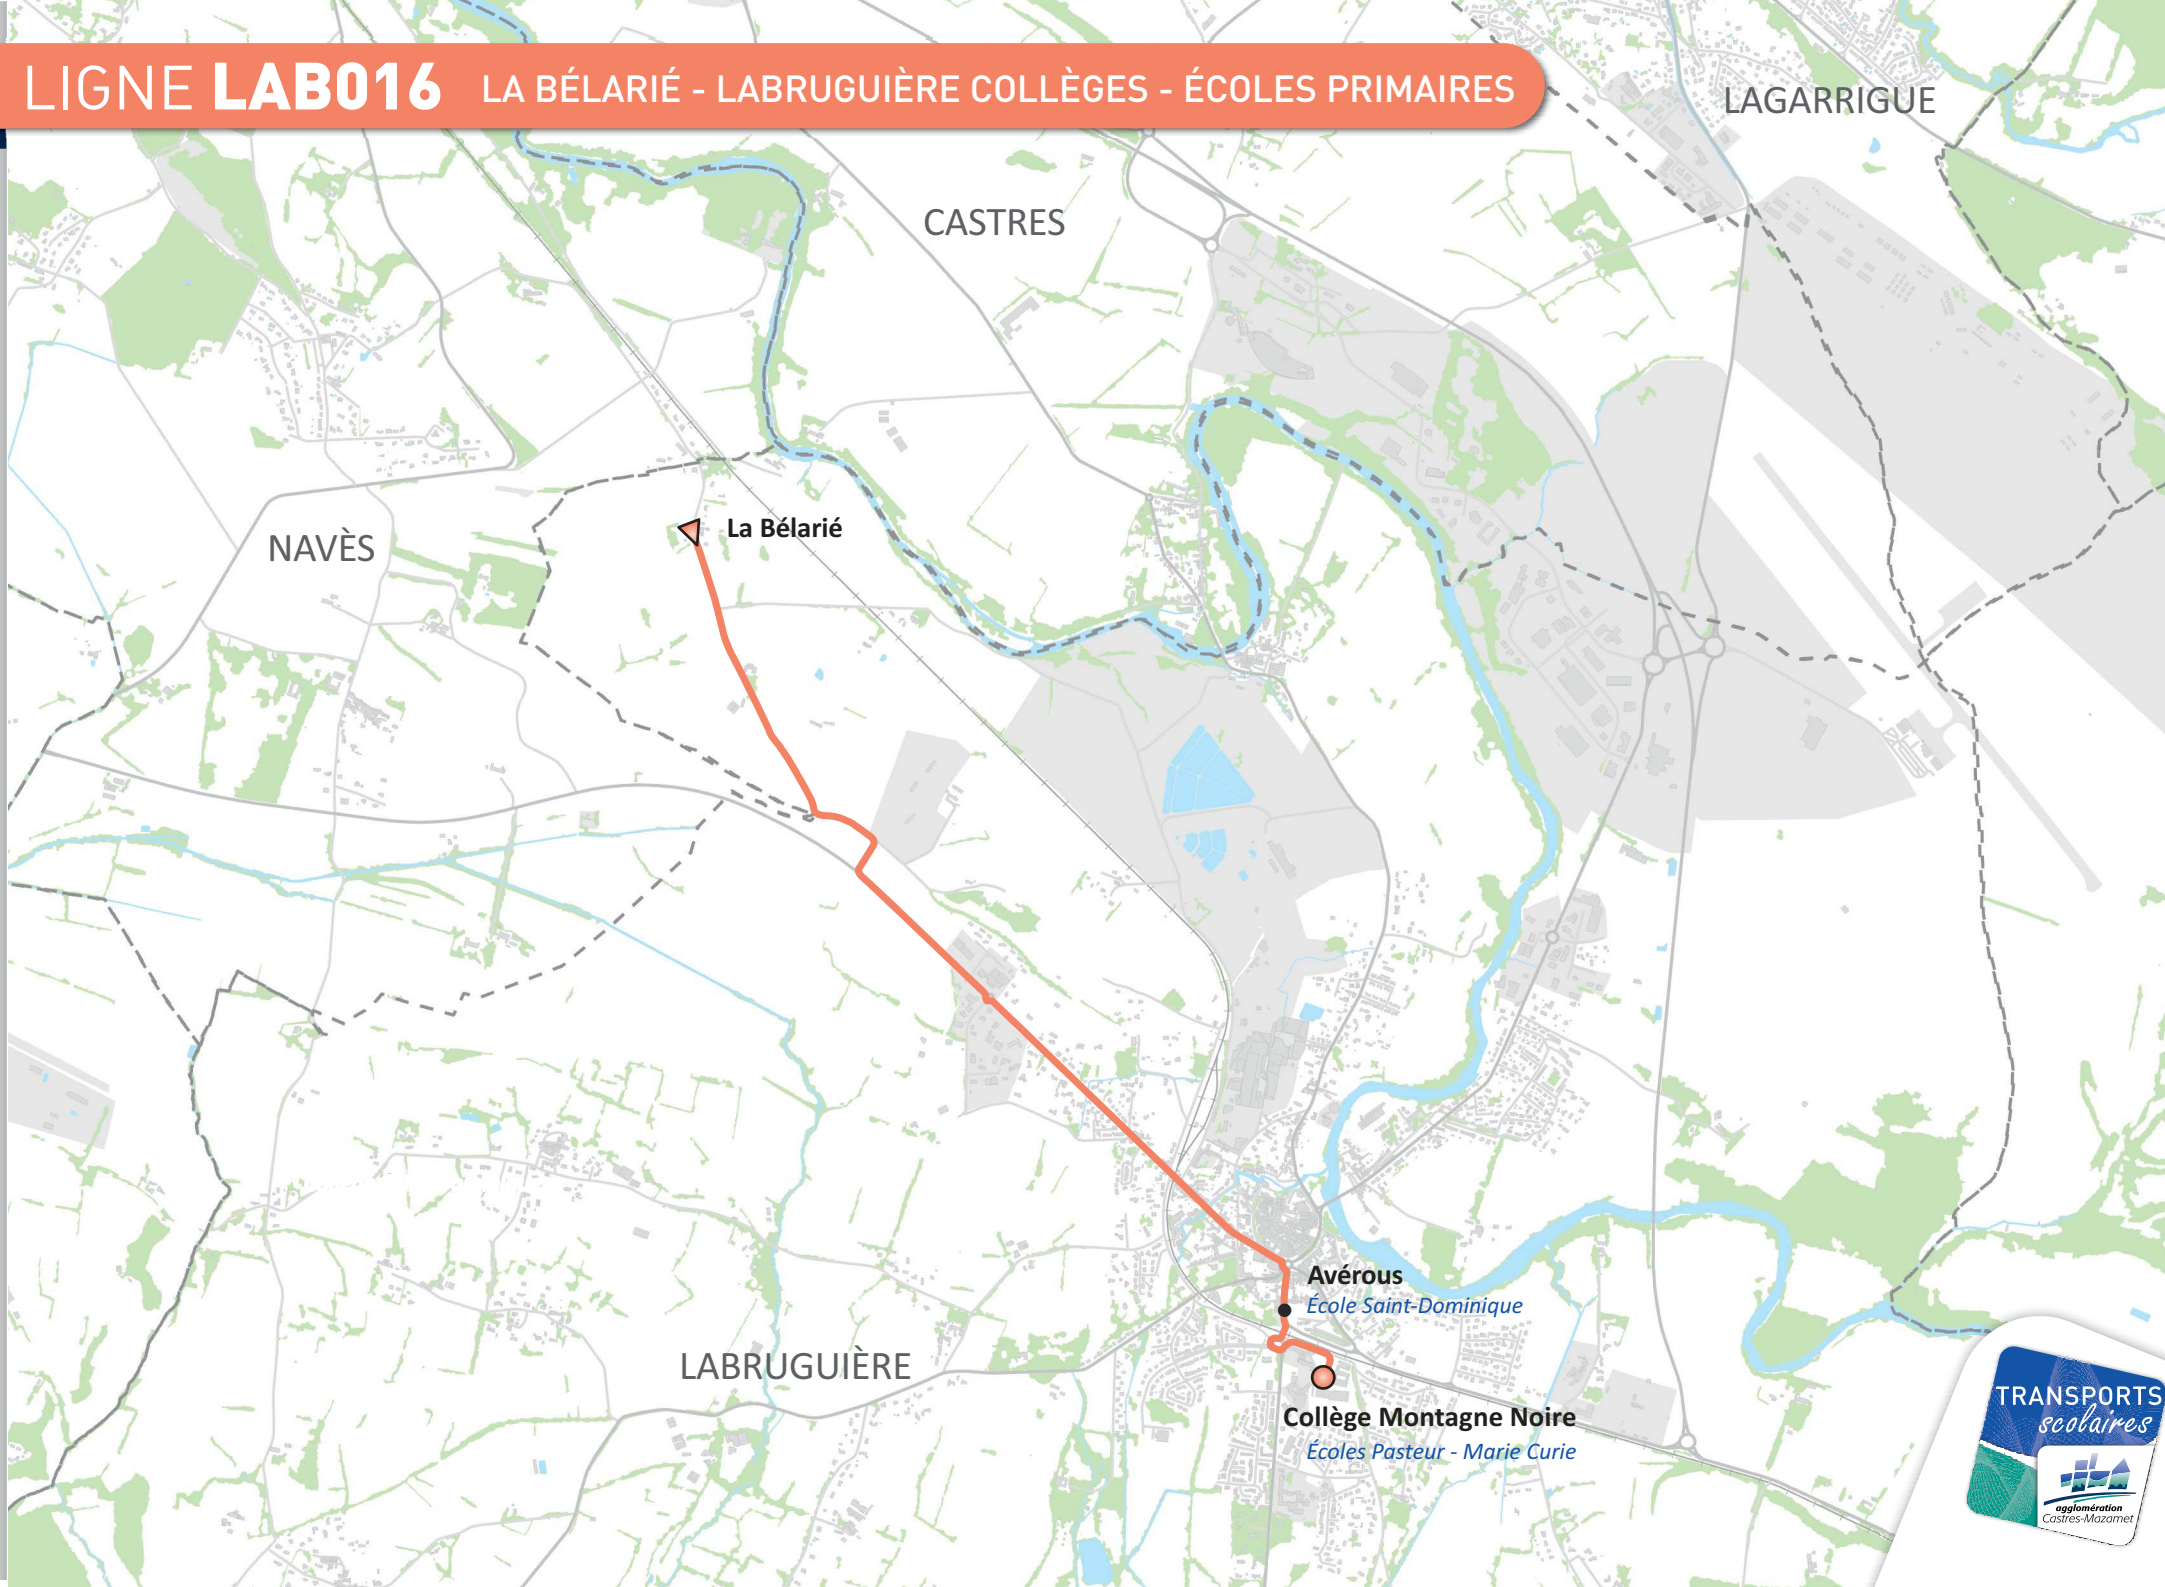

LIGNE LAB016 LA BÉLARIÉ - LABRUGUIÈRE COLLÈGES - ÉCOLES PRIMAIRES

COMMUNE	POINT D'ARRÊT	LMMJV
LABRUGUIÈRE	LA BÉLARIÉ	07:42
	AVÉROUS - <i>École Collège Saint-Dominique</i>	07:47
	COLLÈGE MONTAGNE NOIRE - <i>Écoles Pasteur - Marie Curie</i>	07:50

COMMUNE	POINT D'ARRÊT	--M--	LM-JV
LABRUGUIÈRE	AVÉROUS - <i>École Collège Saint-Dominique</i>	12:05	17:05
	COLLÈGE MONTAGNE NOIRE - <i>Écoles Pasteur - Marie Curie</i>	12:10	17:10
	LA BÉLARIÉ	12:15	17:15

TRANSPORTS SCOLAIRES 2026-2027

Les fiches horaires sont consultables sur le site de la Communauté d'agglomération de Castres-Mazamet ainsi que les informations sur le fonctionnement des lignes :

www.castres-mazamet.fr

LAGARRIGUE

CASTRES

NAVÈS

La Bélarie

LABRUGUIÈRE

Avérous

École Saint-Dominique

Collège Montagne Noire