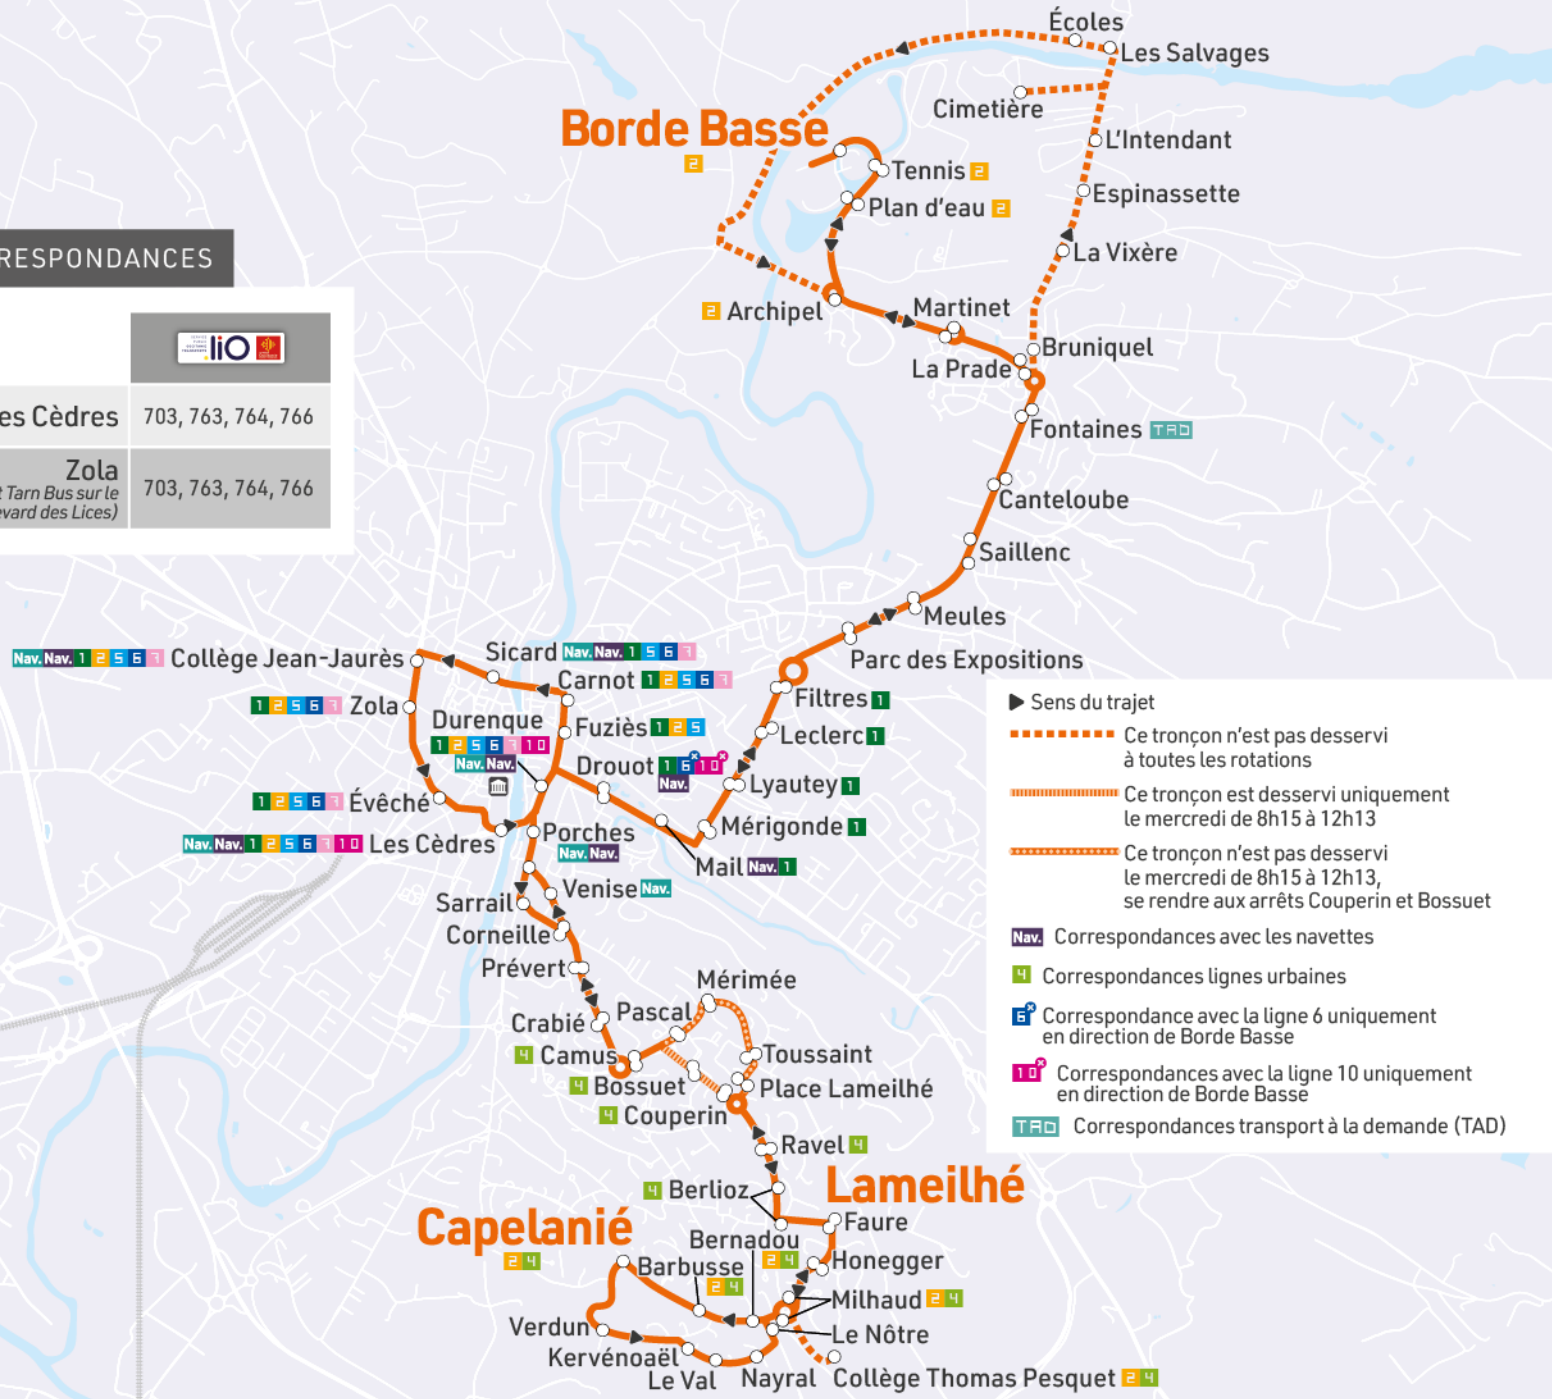

CORRESPONDANCES

Les Cèdres	703, 763, 764, 766
Zola <i>(Arrêt Tarn Bus sur le boulevard des Lices)</i>	703, 763, 764, 766

► Sens du trajet

- Ce tronçon n'est pas desservi à toutes les rotations
- Ce tronçon est desservi uniquement le mercredi de 8h15 à 12h13
- Ce tronçon n'est pas desservi le mercredi de 8h15 à 12h13, se rendre aux arrêts Couperin et Bossuet

Nav. Correspondances avec les navettes

4 Correspondances lignes urbaines

6 Correspondance avec la ligne 6 uniquement en direction de Borde Basse

10 Correspondances avec la ligne 10 uniquement en direction de Borde Basse

TAD Correspondances transport à la demande (TAD)