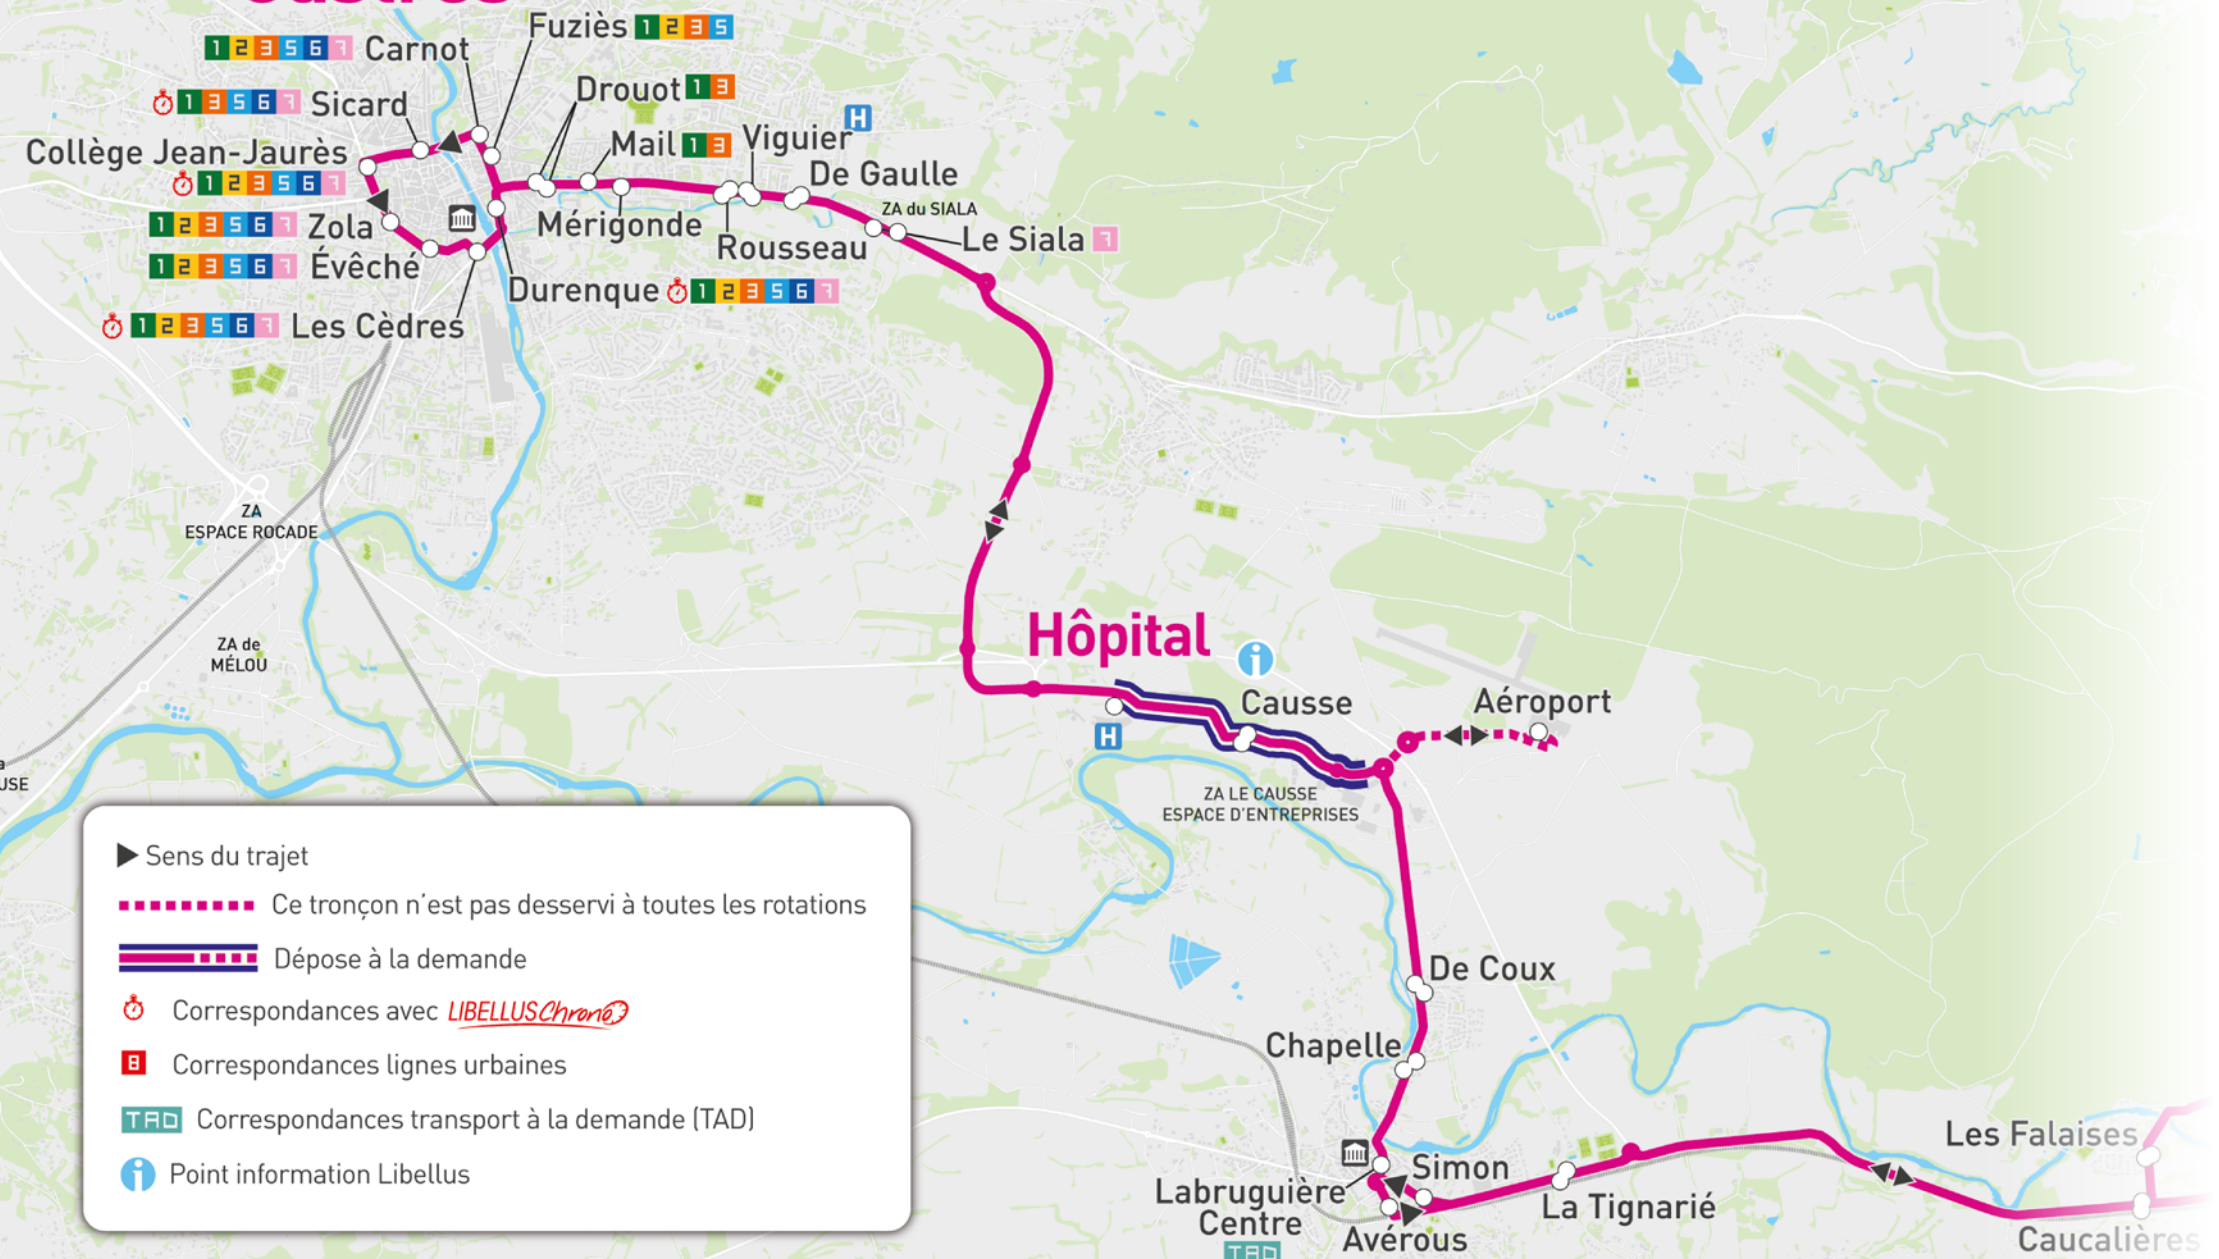

LIGNE 10 CASTRES - HÔPITAL - MAZAMET

Castres

► Sens du trajet

⋯ Ce tronçon n'est pas desservi à toutes les rotations

▬ Dépose à la demande

🕒 Correspondances avec *LIBELLUS Chrono*

🚌 Correspondances lignes urbaines

TAD Correspondances transport à la demande (TAD)

ℹ Point information Libellus

LIGNE 10 CASTRES - HÔPITAL - MAZAMET

CORRESPONDANCES

Gares de Mazamet

951
953

TER

Aéroport de Castres-Mazamet