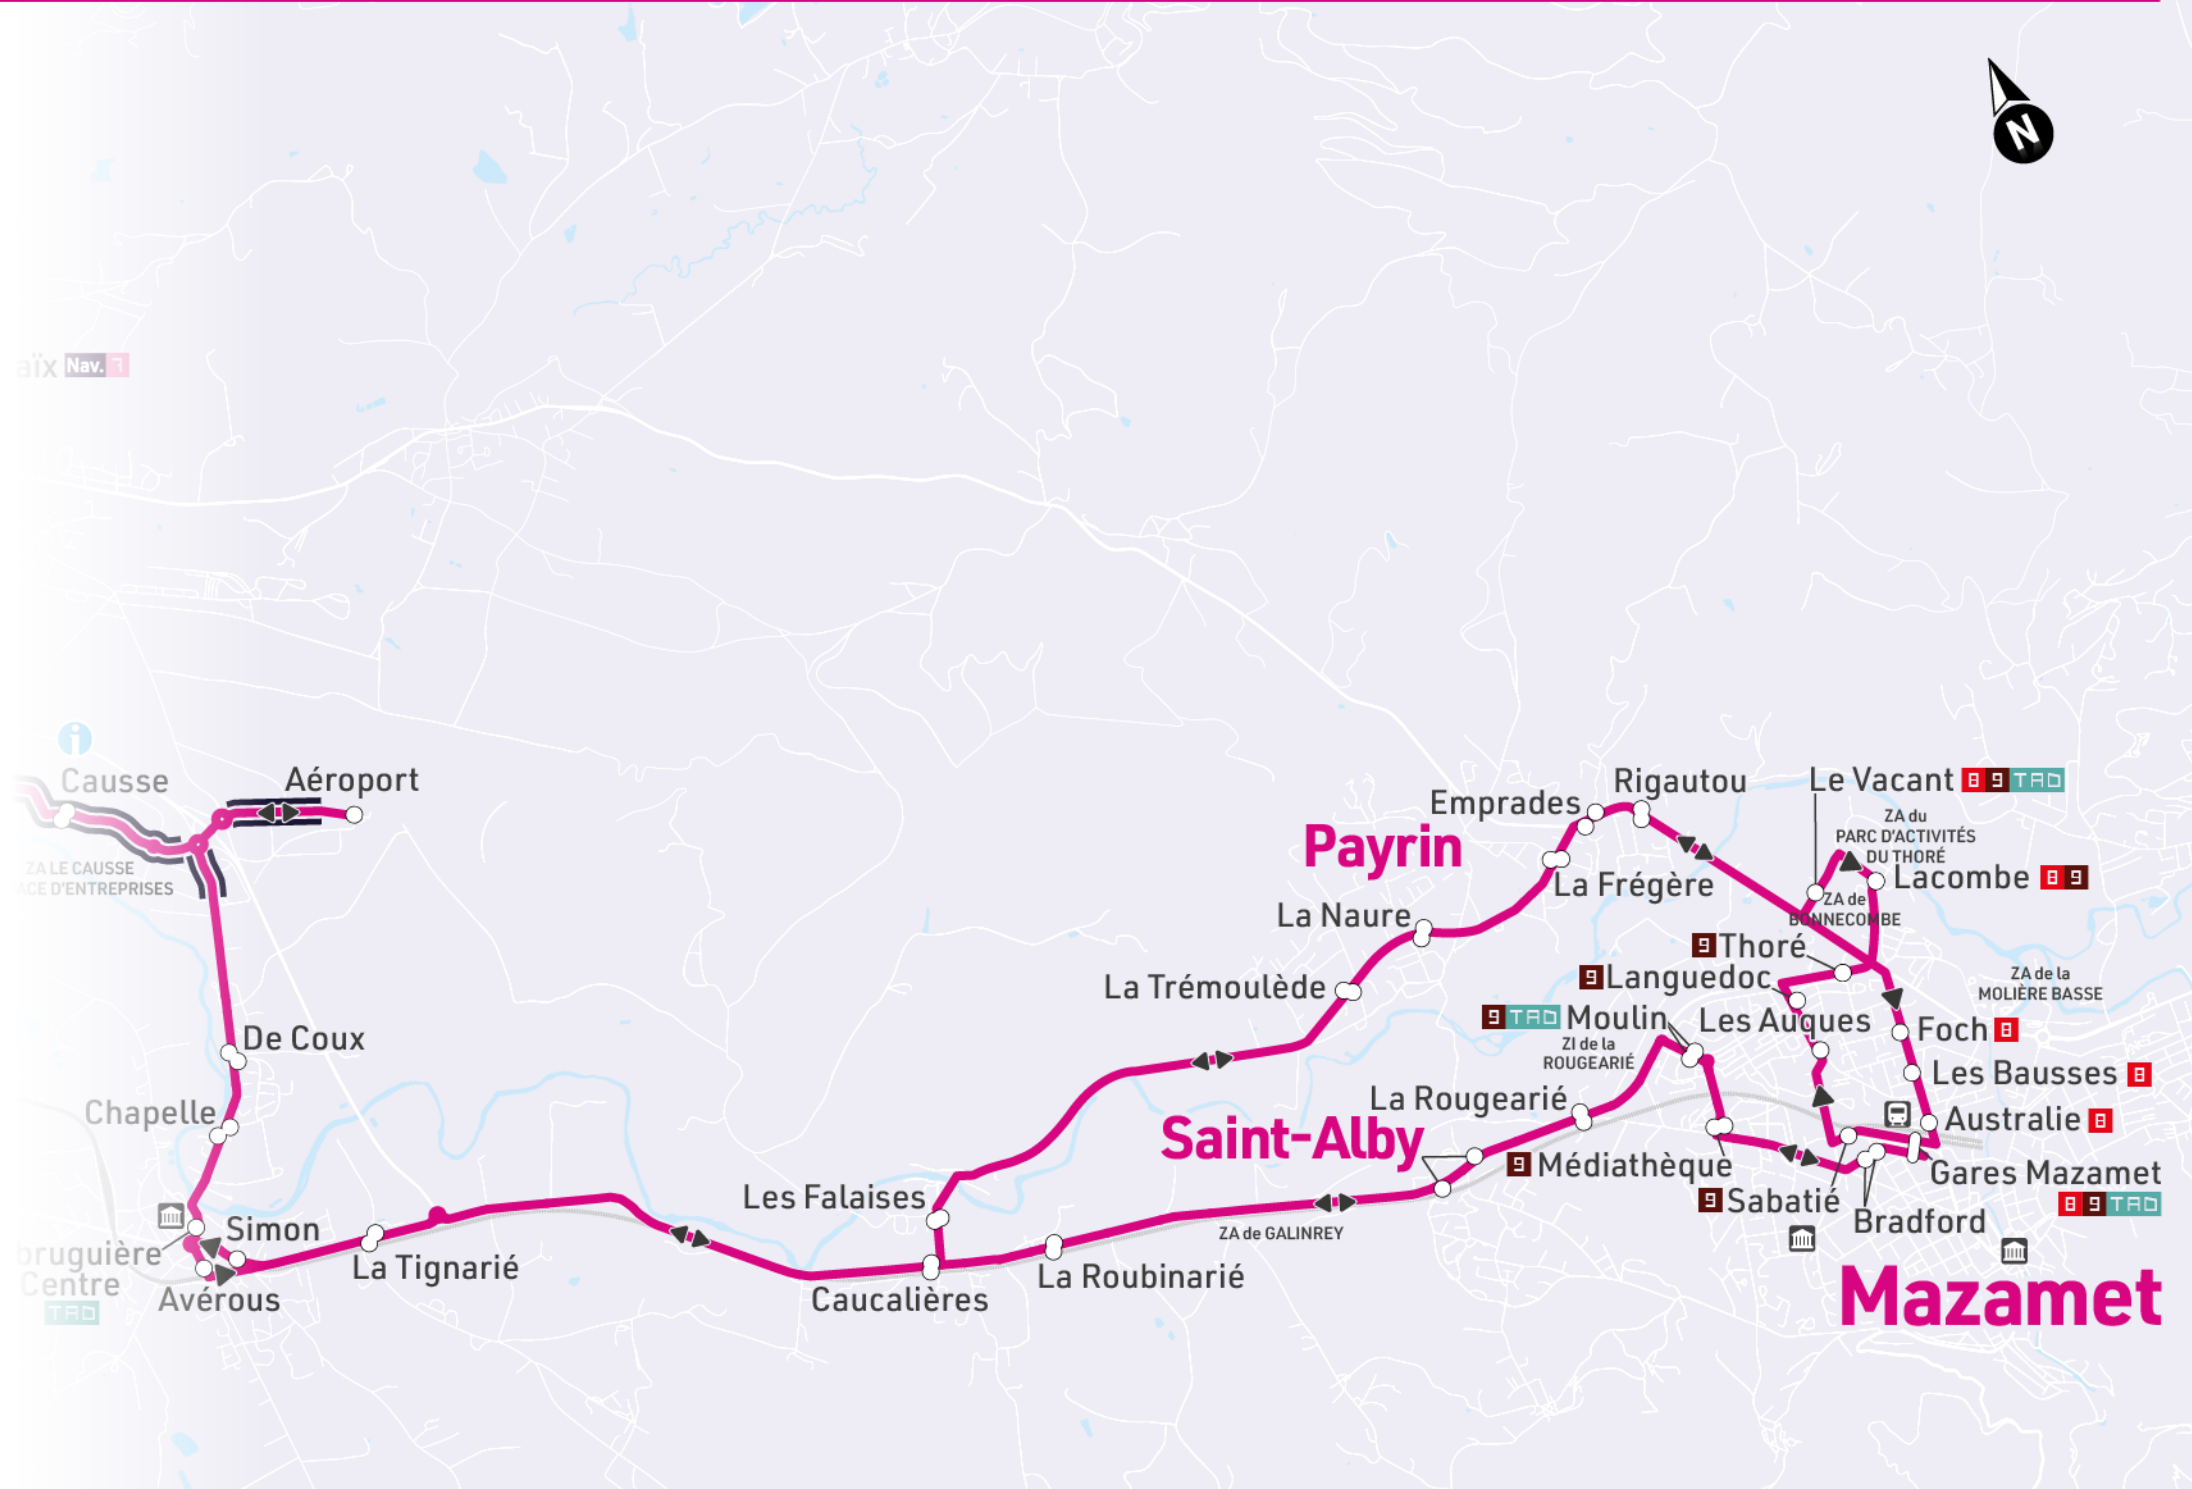

# Ligne 10 | Castres - Hôpital - Mazamet

		•	•	•	•	•	•	•	•	•	•	•	•	•	•	•	•	•	•	•	•	•	•	•												
		•	•	•	•	•	•	•	•	•	•	•	•	•	•	•	•	•	•	•	•	•	•	•												
CASTRES	♿ DURENQUE	6:30	6:40	7:00	8:00	8:30	9:00	10:00	10:30	11:00	12:00	12:30	12:55		14:00	14:30	15:00	16:00	16:30	17:00	18:00	18:30	19:00													
	♿ DROUOT	6:33	6:43	7:03	8:03	8:33	9:03	10:03	10:33	11:03	12:03	12:33	12:58		14:03	14:33	15:03	16:03	16:33	17:03	18:03	18:33	19:03													
	♿ MÉRIGONDE	6:34	6:44	7:04	8:04	8:34	9:04	10:04	10:34	11:04	12:04	12:34	12:59		14:04	14:34	15:04	16:04	16:34	17:04	18:04	18:34	19:04													
	♿ ROUSSEAU	6:35	6:45	7:05	8:05	8:35	9:05	10:05	10:35	11:05	12:05	12:35	13:00		14:05	14:35	15:05	16:05	16:35	17:05	18:05	18:35	19:05													
	♿ VIGUIER	6:36	6:46	7:06	8:06	8:36	9:06	10:06	10:36	11:06	12:06	12:36	13:01		14:06	14:36	15:06	16:06	16:36	17:06	18:06	18:36	19:06													
	♿ DE GAULLE	6:37	6:47	7:07	8:07	8:37	9:07	10:07	10:37	11:07	12:07	12:37	13:02		14:07	14:37	15:07	16:07	16:37	17:07	18:07	18:37	19:07													
	♿ LE SIALA	6:38	6:48	7:08	8:08	8:38	9:08	10:08	10:38	11:08	12:08	12:38	13:03		14:08	14:38	15:08	16:08	16:38	17:08	18:08	18:38	19:08													
	♿ PIOCH DE GAÏX	6:39	6:49	7:09	8:09	8:39	9:09	10:09	10:39	11:09	12:09	12:39	13:04		14:09	14:39	15:09	16:09	16:39	17:09	18:09	18:39	19:09													
	♿ HÔPITAL	6:44	6:54	7:14	8:14	8:44	9:14	10:14	10:44	11:14	12:14	12:44	13:09		14:14	14:44	15:14	16:14	16:44	17:14	18:14	18:44	19:14													
	♿ CAUSSE	6:47	6:57	7:17	8:17	8:47	9:17	10:17	10:47	11:17	12:17	12:47	13:12		14:17	14:47	15:17	16:17	16:47	17:17	18:17	18:47	19:17													
LABRUGUIÈRE	♿ AÉROPORT	6:50		7:20	8:20	8:50	9:20	10:20	10:50	11:20	12:20	12:50	13:15		14:20	14:50	15:20	16:20	16:50	17:20	18:20	18:50	19:20													
	♿ DE COUX	6:53		7:23	8:23	8:53	9:23	10:23	10:53	11:23	12:23	12:53	13:18		14:23	14:53	15:23	16:23	16:53	17:23	18:23	18:53	19:23													
	♿ CHAPELLE	6:54		7:24	8:24	8:54	9:24	10:24	10:54	11:24	12:24	12:54	13:19		14:24	14:54	15:24	16:24	16:54	17:24	18:24	18:54	19:24													
	♿ AVÉROUS	6:57		7:27	8:27	8:57	9:27	10:27	10:57	11:27	12:27	12:57	13:22		14:27	14:57	15:27	16:27	16:57	17:27	18:27	18:57	19:27													
	♿ LA TIGNARIÉ	6:59		7:29	8:29	8:59	9:29	10:29	10:59	11:29	12:29	12:59	13:24	13:29	14:29	14:59	15:29	16:29	16:59	17:29	18:29	18:59	19:29													
CAUCALIÈRES	♿ LES FALAISES				8:34							10:34							13:34				15:34				17:34				19:34					
	♿ LA TRÉMOULÈDE				8:37							10:37								13:37				15:37				17:37				19:37				
PAYRIN-AUGMONTEL	♿ LA NAURE				8:38							10:38								13:38				15:38				17:38				19:38				
	♿ LA FRÉGÈRE				8:39							10:39									13:39				15:39				17:39				19:39			
PONT DE LARN	♿ EMPRADES				8:40							10:40									13:40				15:40				17:40				19:40			
	♿ RIGAUTOU				8:41							10:41										13:41				15:41				17:41				19:41		
AUSSILLON	♿ LE VACANT				8:43							10:43										13:43				15:43				17:43				19:43		
	♿ LACOMBE				8:44							10:44											13:44				15:44				17:44				19:44	
MAZAMET	♿ FOCH				8:46							10:46											13:46				15:46				17:46				19:46	
	♿ LES BAUSSES				8:47							10:47												13:47				15:47				17:47				19:47
	♿ AUSTRALIE				8:48							10:48												13:48				15:48				17:48				19:48
AIGUEFONDE	♿ CAUCALIÈRES	7:03		7:33		9:03	9:33		11:03	11:33		13:03				14:33	15:03		16:33	17:03		18:33	19:03													
	♿ ROUBINARIÉ	7:04		7:34		9:04	9:34		11:04	11:34		13:04				14:34	15:04		16:34	17:04		18:34	19:04													
	♿ SAINT-ALBY	7:06		7:36		9:06	9:36		11:06	11:36		13:06				14:36	15:06		16:36	17:06		18:36	19:06													
AUSSILLON	♿ LA ROUGEARIÉ	7:08		7:38		9:08	9:38		11:08	11:38		13:08				14:38	15:08		16:38	17:08		18:38	19:08													
	♿ MOULIN	7:11		7:41		9:11	9:41		11:11	11:41		13:11				14:41	15:11		16:41	17:11		18:41	19:11													
	♿ MÉDIATHÈQUE	7:12		7:42		9:12	9:42		11:12	11:42		13:12				14:42	15:12		16:42	17:12		18:42	19:12													
MAZAMET	♿ BRADFORD	7:14		7:44		9:14	9:44		11:14	11:44		13:14				14:44	15:14		16:44	17:14		18:44	19:14													
	♿ GARES MAZAMET	7:15		7:45	8:50	9:15	9:45	10:50	11:15	11:45	12:50	13:15			13:50	14:45	15:15	15:50	16:45	17:15	17:50	18:45	19:15	19:50												