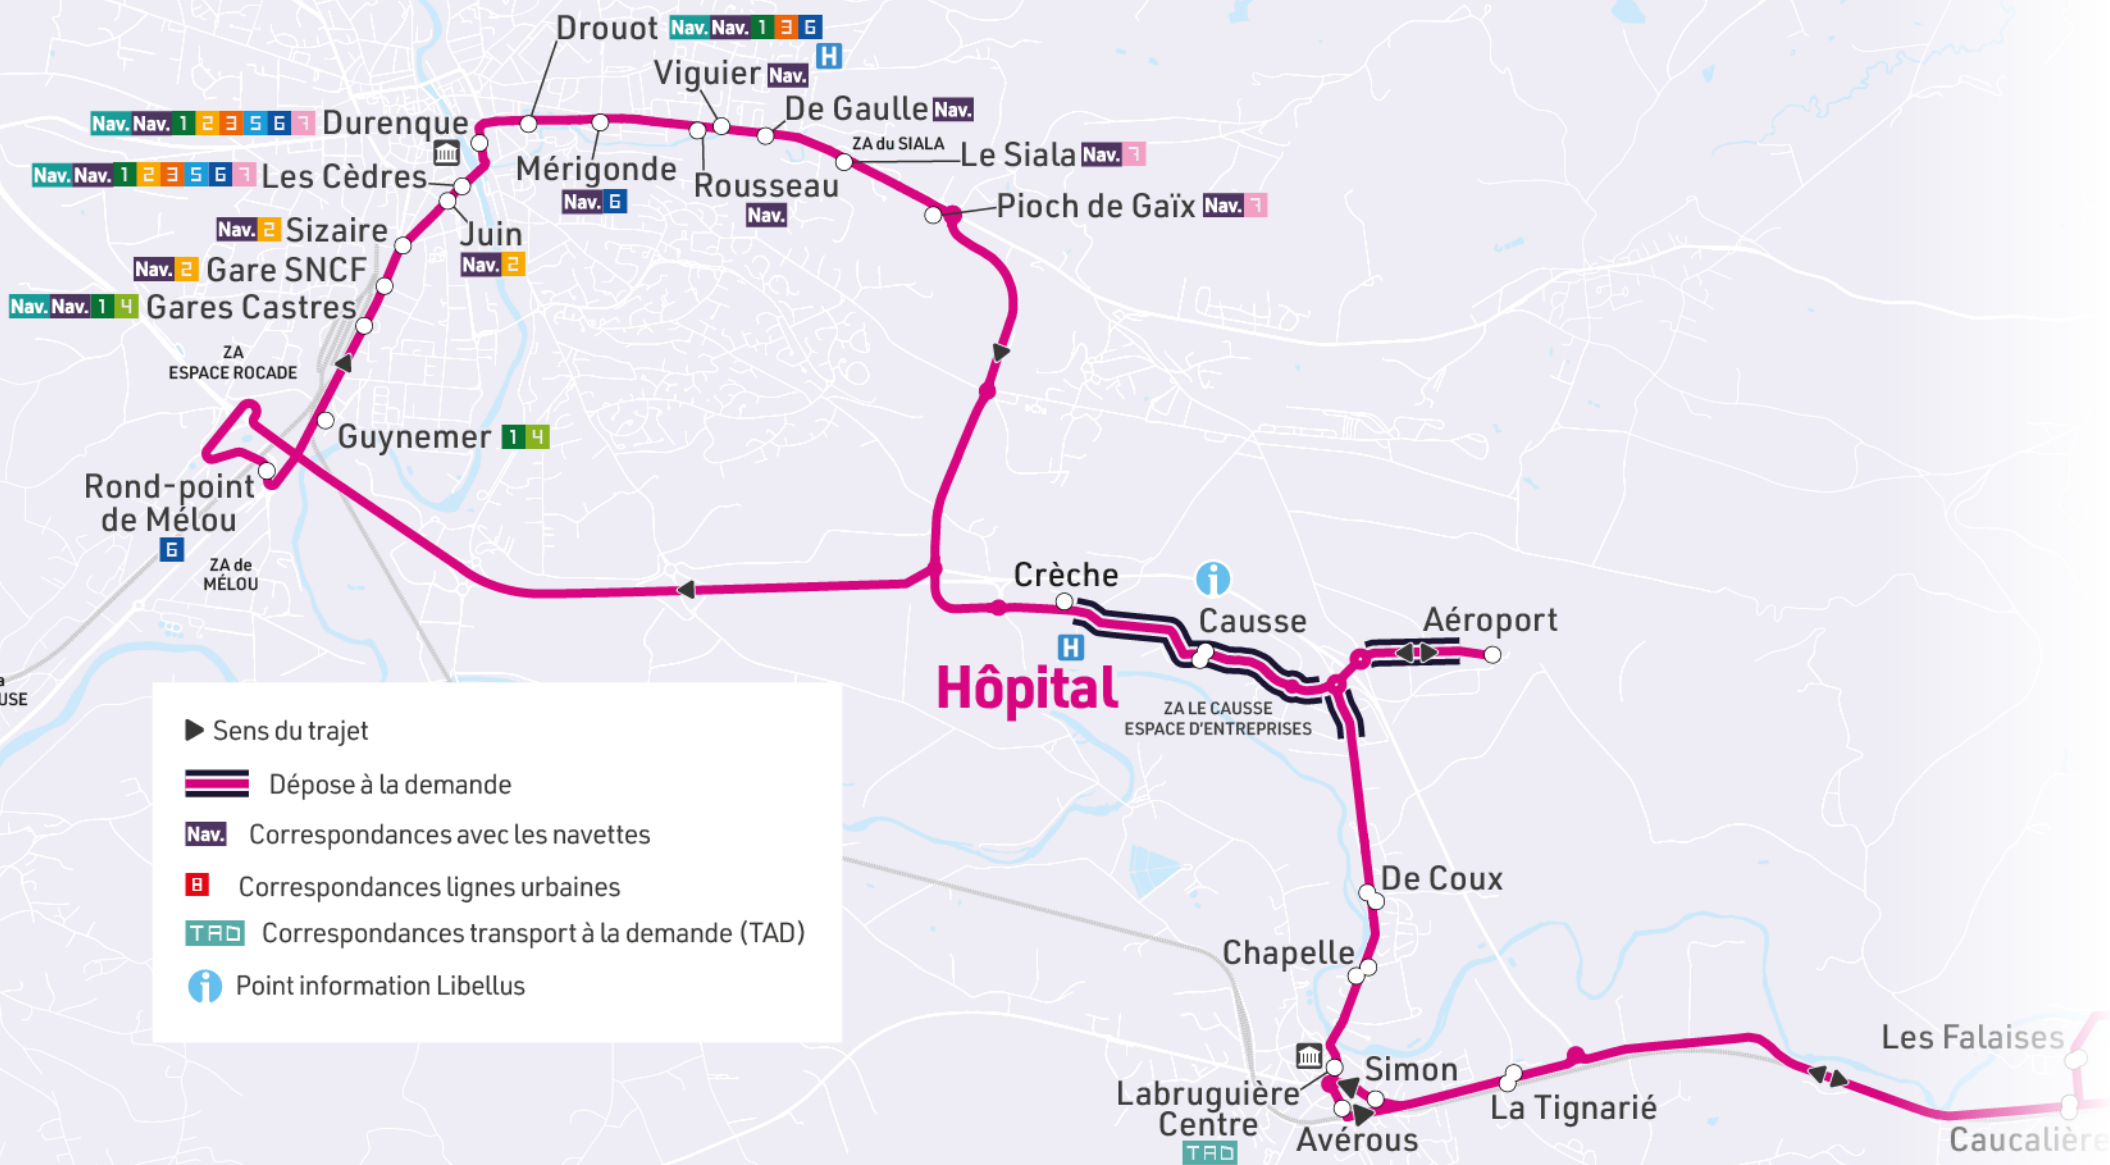

# Ligne 10 | Castres - Hôpital - Mazamet

		•	•	•	•	•	•	•	•	•	•	•	•	•	•	•	•	•	•	•	•	•	•	•												
		•	•	•	•	•	•	•	•	•	•	•	•	•	•	•	•	•	•	•	•	•	•	•												
CASTRES	♿ DURENQUE	6:30	6:40	7:00	8:00	8:30	9:00	10:00	10:30	11:00	12:00	12:30	12:55		14:00	14:30	15:00	16:00	16:30	17:00	18:00	18:30	19:00													
	♿ DROUOT	6:33	6:43	7:03	8:03	8:33	9:03	10:03	10:33	11:03	12:03	12:33	12:58		14:03	14:33	15:03	16:03	16:33	17:03	18:03	18:33	19:03													
	♿ MÉRIGONDE	6:34	6:44	7:04	8:04	8:34	9:04	10:04	10:34	11:04	12:04	12:34	12:59		14:04	14:34	15:04	16:04	16:34	17:04	18:04	18:34	19:04													
	♿ ROUSSEAU	6:35	6:45	7:05	8:05	8:35	9:05	10:05	10:35	11:05	12:05	12:35	13:00		14:05	14:35	15:05	16:05	16:35	17:05	18:05	18:35	19:05													
	♿ VIGUIER	6:36	6:46	7:06	8:06	8:36	9:06	10:06	10:36	11:06	12:06	12:36	13:01		14:06	14:36	15:06	16:06	16:36	17:06	18:06	18:36	19:06													
	♿ DE GAULLE	6:37	6:47	7:07	8:07	8:37	9:07	10:07	10:37	11:07	12:07	12:37	13:02		14:07	14:37	15:07	16:07	16:37	17:07	18:07	18:37	19:07													
	♿ LE SIALA	6:38	6:48	7:08	8:08	8:38	9:08	10:08	10:38	11:08	12:08	12:38	13:03		14:08	14:38	15:08	16:08	16:38	17:08	18:08	18:38	19:08													
	♿ PIOCH DE GAÏX	6:39	6:49	7:09	8:09	8:39	9:09	10:09	10:39	11:09	12:09	12:39	13:04		14:09	14:39	15:09	16:09	16:39	17:09	18:09	18:39	19:09													
	♿ HÔPITAL	6:44	6:54	7:14	8:14	8:44	9:14	10:14	10:44	11:14	12:14	12:44	13:09		14:14	14:44	15:14	16:14	16:44	17:14	18:14	18:44	19:14													
	♿ CAUSSE	6:47	6:57	7:17	8:17	8:47	9:17	10:17	10:47	11:17	12:17	12:47	13:12		14:17	14:47	15:17	16:17	16:47	17:17	18:17	18:47	19:17													
LABRUGUIÈRE	♿ AÉROPORT	6:50		7:20	8:20	8:50	9:20	10:20	10:50	11:20	12:20	12:50	13:15		14:20	14:50	15:20	16:20	16:50	17:20	18:20	18:50	19:20													
	♿ DE COUX	6:53		7:23	8:23	8:53	9:23	10:23	10:53	11:23	12:23	12:53	13:18		14:23	14:53	15:23	16:23	16:53	17:23	18:23	18:53	19:23													
	♿ CHAPELLE	6:54		7:24	8:24	8:54	9:24	10:24	10:54	11:24	12:24	12:54	13:19		14:24	14:54	15:24	16:24	16:54	17:24	18:24	18:54	19:24													
	♿ AVÉROUS	6:57		7:27	8:27	8:57	9:27	10:27	10:57	11:27	12:27	12:57	13:22		14:27	14:57	15:27	16:27	16:57	17:27	18:27	18:57	19:27													
	♿ LA TIGNARIÉ	6:59		7:29	8:29	8:59	9:29	10:29	10:59	11:29	12:29	12:59	13:24	13:29	14:29	14:59	15:29	16:29	16:59	17:29	18:29	18:59	19:29													
CAUCALIÈRES	♿ LES FALAISES				8:34							10:34							13:34				15:34				17:34				19:34					
	♿ LA TRÉMOULÈDE				8:37							10:37								13:37				15:37				17:37				19:37				
PAYRIN-AUGMONTEL	♿ LA NAURE				8:38							10:38								13:38				15:38				17:38				19:38				
	♿ LA FRÉGÈRE				8:39							10:39									13:39				15:39				17:39				19:39			
PONT DE LARN	♿ EMPRADES				8:40							10:40									13:40				15:40				17:40				19:40			
	♿ RIGAUTOU				8:41							10:41										13:41				15:41				17:41				19:41		
AUSSILLON	♿ LE VACANT				8:43							10:43										13:43				15:43				17:43				19:43		
	♿ LACOMBE				8:44							10:44											13:44				15:44				17:44				19:44	
MAZAMET	♿ FOCH				8:46							10:46											13:46				15:46				17:46				19:46	
	♿ LES BAUSSES				8:47							10:47												13:47				15:47				17:47				19:47
	♿ AUSTRALIE				8:48							10:48												13:48				15:48				17:48				19:48
AIGUEFONDE	♿ CAUCALIÈRES	7:03		7:33		9:03	9:33		11:03	11:33		13:03				14:33	15:03		16:33	17:03		18:33	19:03													
	♿ ROUBINARIÉ	7:04		7:34		9:04	9:34		11:04	11:34		13:04				14:34	15:04		16:34	17:04		18:34	19:04													
	♿ SAINT-ALBY	7:06		7:36		9:06	9:36		11:06	11:36		13:06				14:36	15:06		16:36	17:06		18:36	19:06													
AUSSILLON	♿ LA ROUGEARIÉ	7:08		7:38		9:08	9:38		11:08	11:38		13:08				14:38	15:08		16:38	17:08		18:38	19:08													
	♿ MOULIN	7:11		7:41		9:11	9:41		11:11	11:41		13:11				14:41	15:11		16:41	17:11		18:41	19:11													
	♿ MÉDIATHÈQUE	7:12		7:42		9:12	9:42		11:12	11:42		13:12				14:42	15:12		16:42	17:12		18:42	19:12													
MAZAMET	♿ BRADFORD	7:14		7:44		9:14	9:44		11:14	11:44		13:14				14:44	15:14		16:44	17:14		18:44	19:14													
	♿ GARES MAZAMET	7:15		7:45	8:50	9:15	9:45	10:50	11:15	11:45	12:50	13:15			13:50	14:45	15:15	15:50	16:45	17:15	17:50	18:45	19:15	19:50												